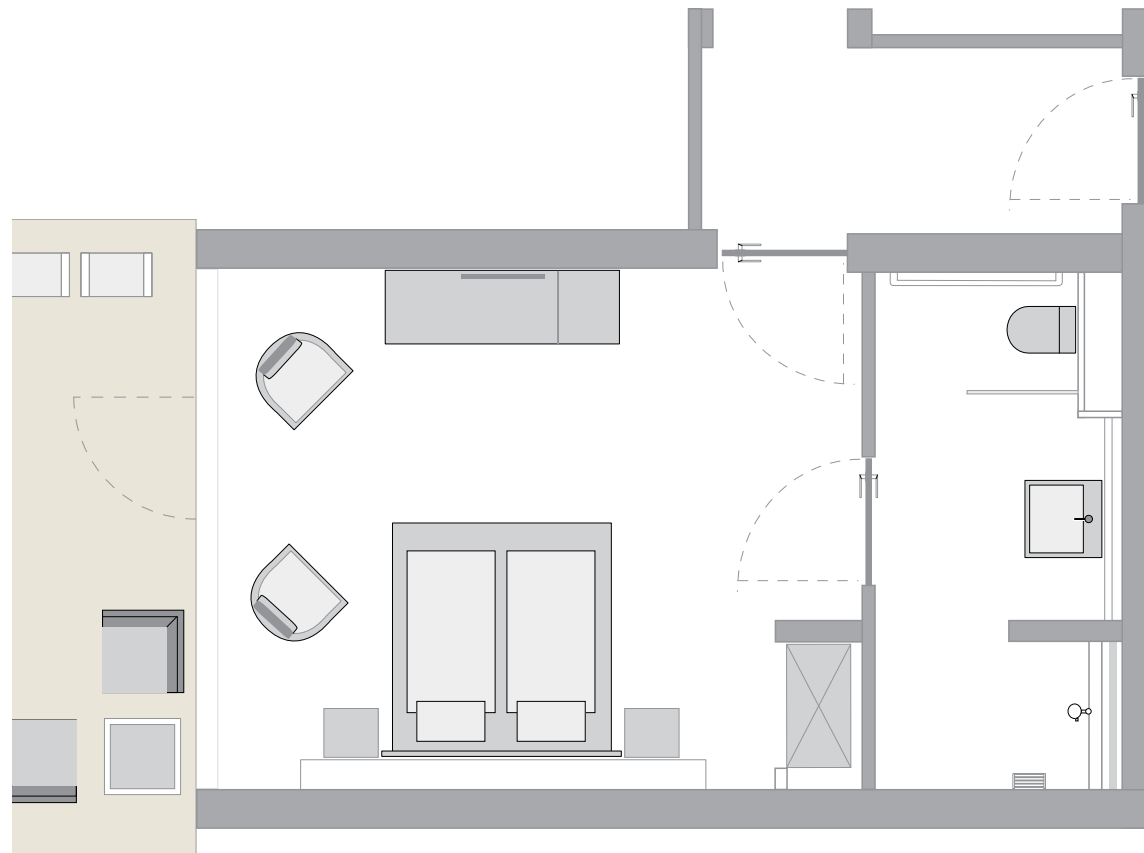

TYP Standard Doppelzimmer

Größe: 26 qm

Balkon: 7,1 qm

- Badewanne mit Dusche
- direkter Meerblick (Ostseite)

TYP Standard Doppelzimmer - Barrierefreies Zimmer

Größe: 26 qm

Balkon: 7,4 qm

- große, begehbare Dusche
- direkter Meerblick (Ostseite)