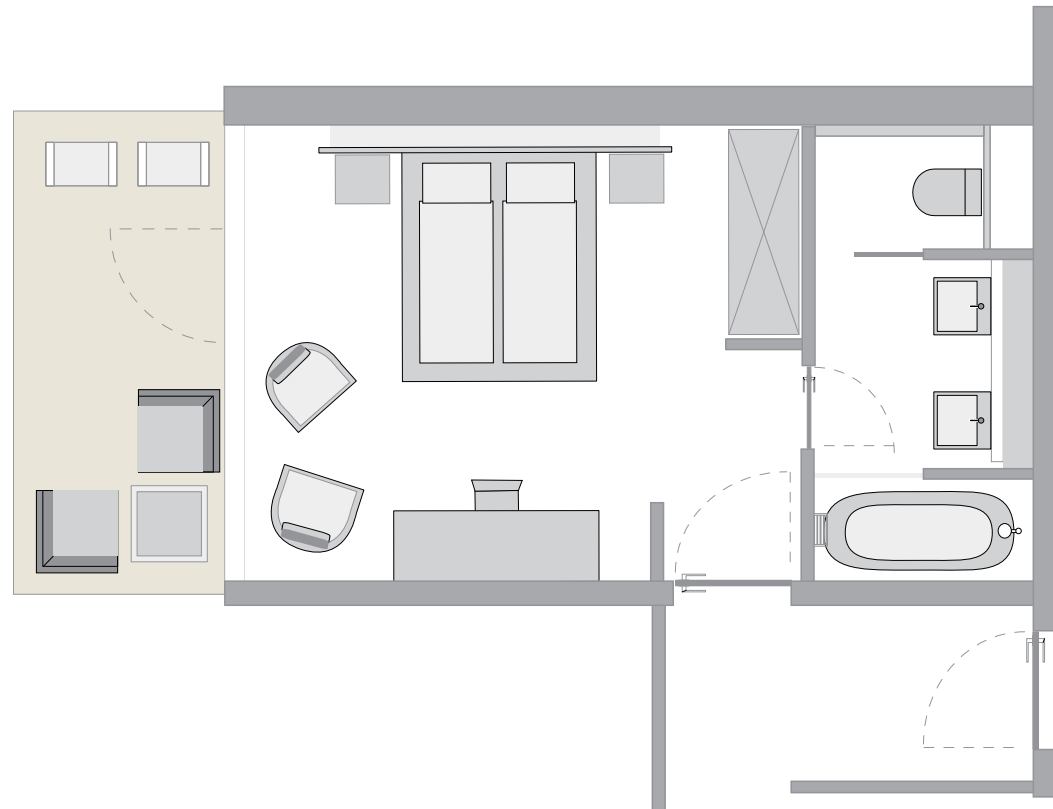

TYP Standard Doppelzimmer

Größe: 26 qm

Balkon: 7,1 qm

- Badewanne mit Dusche
- direkter Meerblick (Ostseite)

TYP Standard Doppelzimmer - Barrierefreies Zimmer

Größe: 26 qm

Balkon: 7,4 qm

- große, begehbare Dusche
- direkter Meerblick (Ostseite)