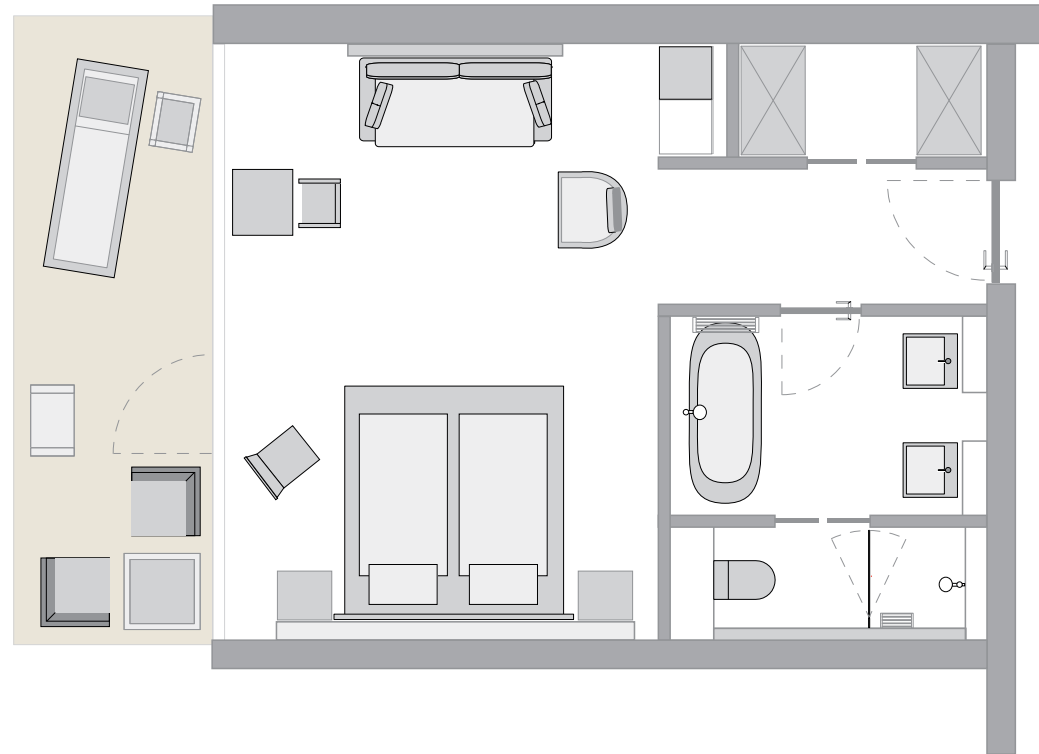

TYP Deluxe Doppelzimmer mit Golfplatzblick oder seitlichem Meerblick

Größe: 35 qm

Balkon: 9,6 qm

- Bad mit Durchblick zum Wohnraum (wenn gewünscht!)
- kleiner Sitzbereich im Zimmer
- großer Balkon
- kleiner begehbare Kleiderschrank

TYP Deluxe Doppelzimmer mit freistehender Badewanne mit Meerblick

Größe: 35 qm

Balkon: 9,5 qm

- direkter Meerblick (Ostseite)
- am Bett kein Fernseher
- Badezimmer mit Meerblick
- kleiner Sitzbereich im Zimmer
- großzügiger Balkon