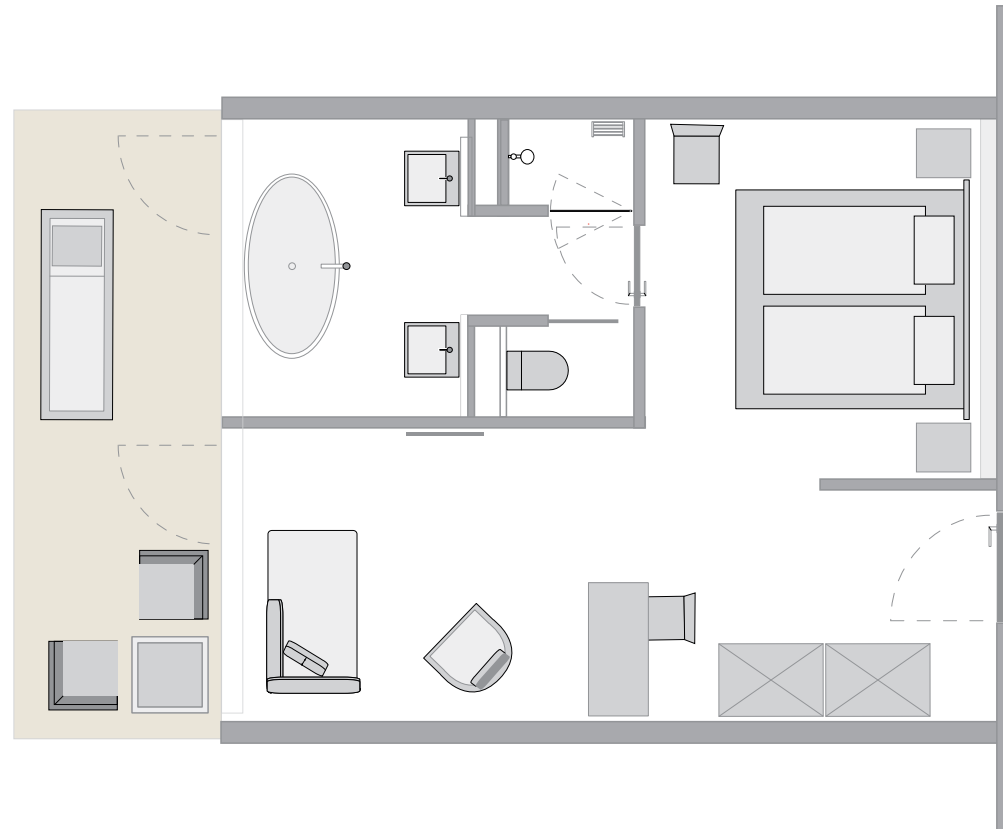

TYP Deluxe Doppelzimmer mit Golfplatzblick oder seitlichem Meerblick

Größe: 35 qm

Balkon: 9,6 qm

- Bad mit Durchblick zum Wohnraum (wenn gewünscht!)
- kleiner Sitzbereich im Zimmer
- großer Balkon
- kleiner begehbare Kleiderschrank

TYP Deluxe Doppelzimmer mit freistehender Badewanne mit Meerblick

Größe: 35 qm

Balkon: 9,5 qm

- direkter Meerblick (Ostseite)
- am Bett kein Fernseher
- Badezimmer mit Meerblick
- kleiner Sitzbereich im Zimmer
- großzügiger Balkon