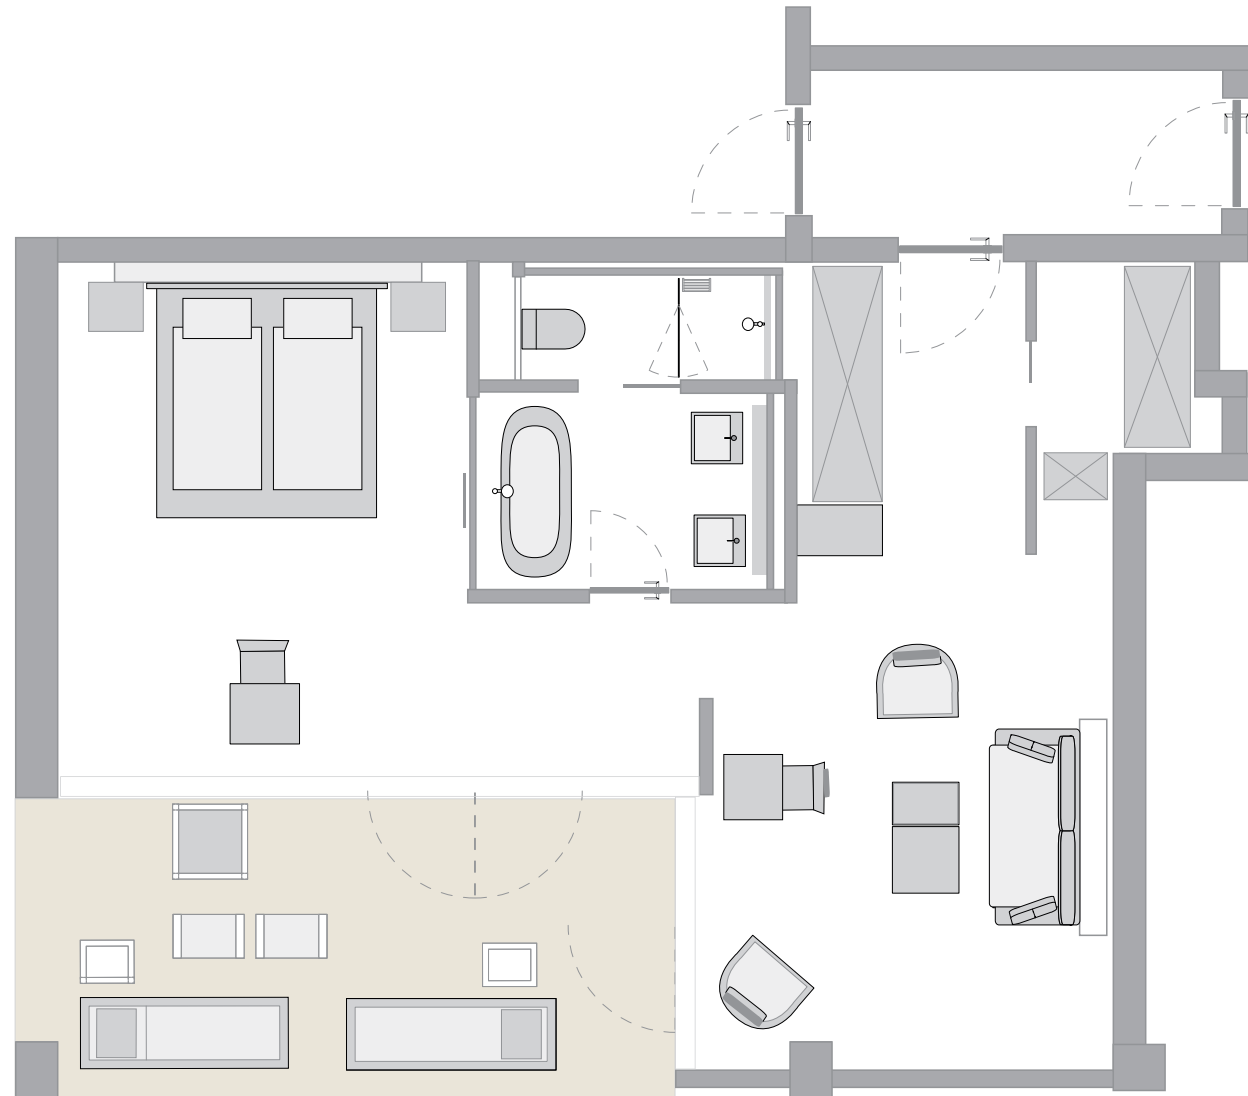

TYP Junior Suite 46qm

Größe: 46 qm

Balkon: 13,6 qm

- begehbare Kleiderschrank
- Hafenblick (Südseite)
- getrennter Wohn- und Schlafbereich

TYP Junior Suite 46qm

Größe: 46 qm

Balkon: 14,7 qm

- getrennter Wohn- und Schlafbereich
- kleiner Kleiderschrank
- vom Bett aus, ist Meerblick möglich
- Verbindung zum Doppelzimmer möglich

TYP Junior Suite 46qm

Größe: 46 qm

Balkon: 16,2 qm

- begehbare Kleiderschrank
- große Südterrasse
- getrennter Wohn- und Schlafbereich
- Verbindung zum
Deluxe-Doppelzimmer möglich