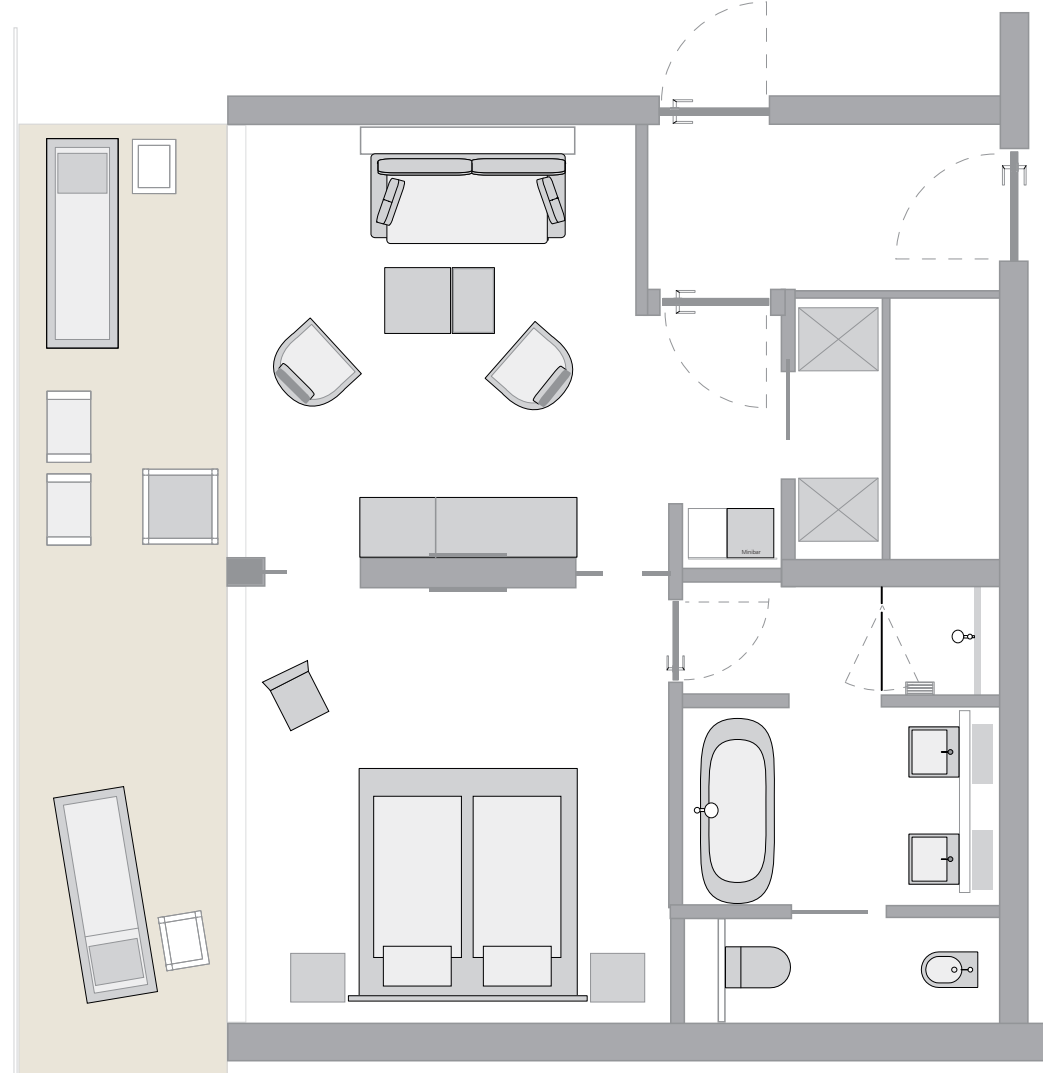

TYP Junior Suite 46qm

Größe: 46 qm

Balkon: 13,6 qm

- begehbare Kleiderschrank
- Hafenblick (Südseite)
- getrennter Wohn- und Schlafbereich

TYP Junior Suite 46qm

Größe: 46 qm

Balkon: 14,7 qm

- getrennter Wohn- und Schlafbereich
- kleiner Kleiderschrank
- vom Bett aus, ist Meerblick möglich
- Verbindung zum Doppelzimmer möglich

TYP Junior Suite 46qm

Größe: 46 qm

Balkon: 16,2 qm

- begehbare Kleiderschrank
- große Südterrasse
- getrennter Wohn- und Schlafbereich
- Verbindung zum
Deluxe-Doppelzimmer möglich