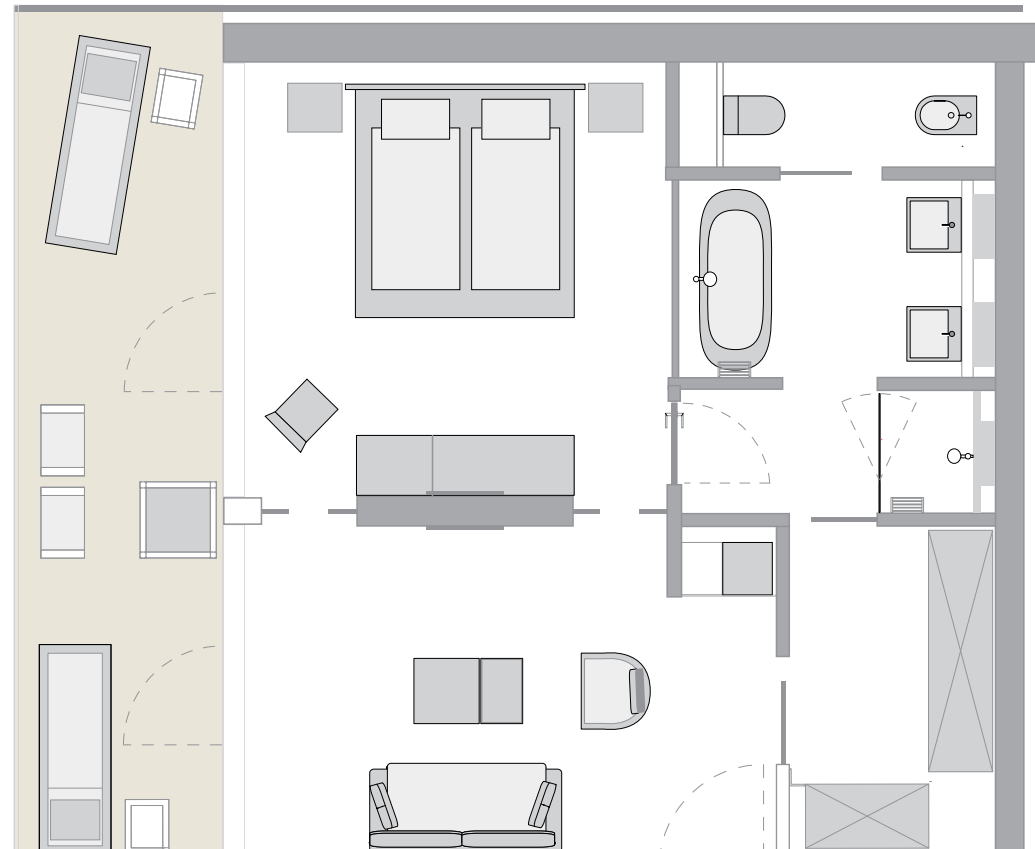

TYP Junior Suite 46qm

Größe: 46 qm

Balkon: 13,6 qm

- begehbare Kleiderschrank
- Hafenblick (Südseite)
- getrennter Wohn- und Schlafbereich

TYP Junior Suite 46qm

Größe: 46 qm

Balkon: 14,7 qm

- getrennter Wohn- und Schlafbereich
- kleiner Kleiderschrank
- vom Bett aus, ist Meerblick möglich
- Verbindung zum Doppelzimmer möglich

TYP Junior Suite 46qm

Größe: 46 qm

Balkon: 16,2 qm

- begehbare Kleiderschrank
- große Südterrasse
- getrennter Wohn- und Schlafbereich
- Verbindung zum
Deluxe-Doppelzimmer möglich