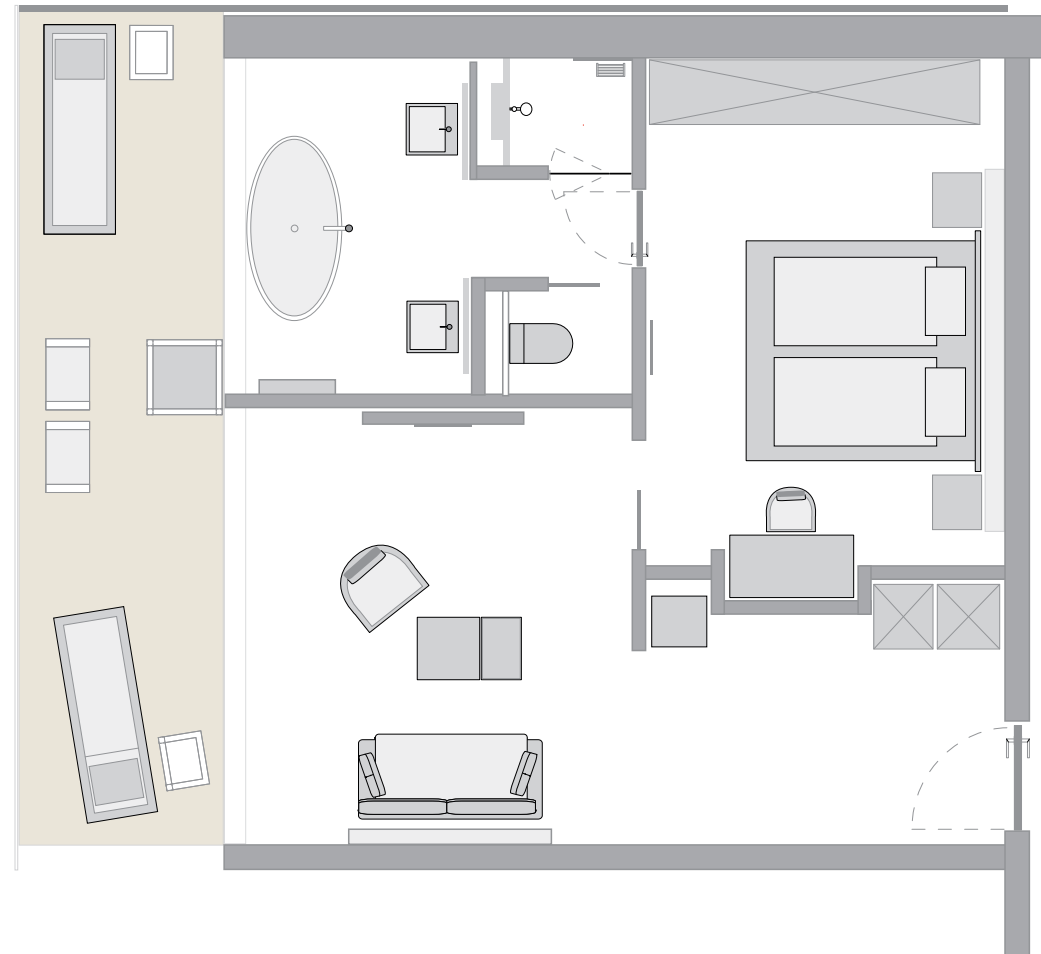

## TYP Junior Suite 55qm

Größe: ca. 55 qm

Balkon: 13,3 qm

- direkter Meerblick (Ostseite)
- freistehende Badewanne im Bad
- getrennter Wohn- und Schlafbereich
- Esstisch für zwei Personen

# TYP Junior Suite 55qm

Größe: ca. 55 qm

Balkon: 14,2 qm