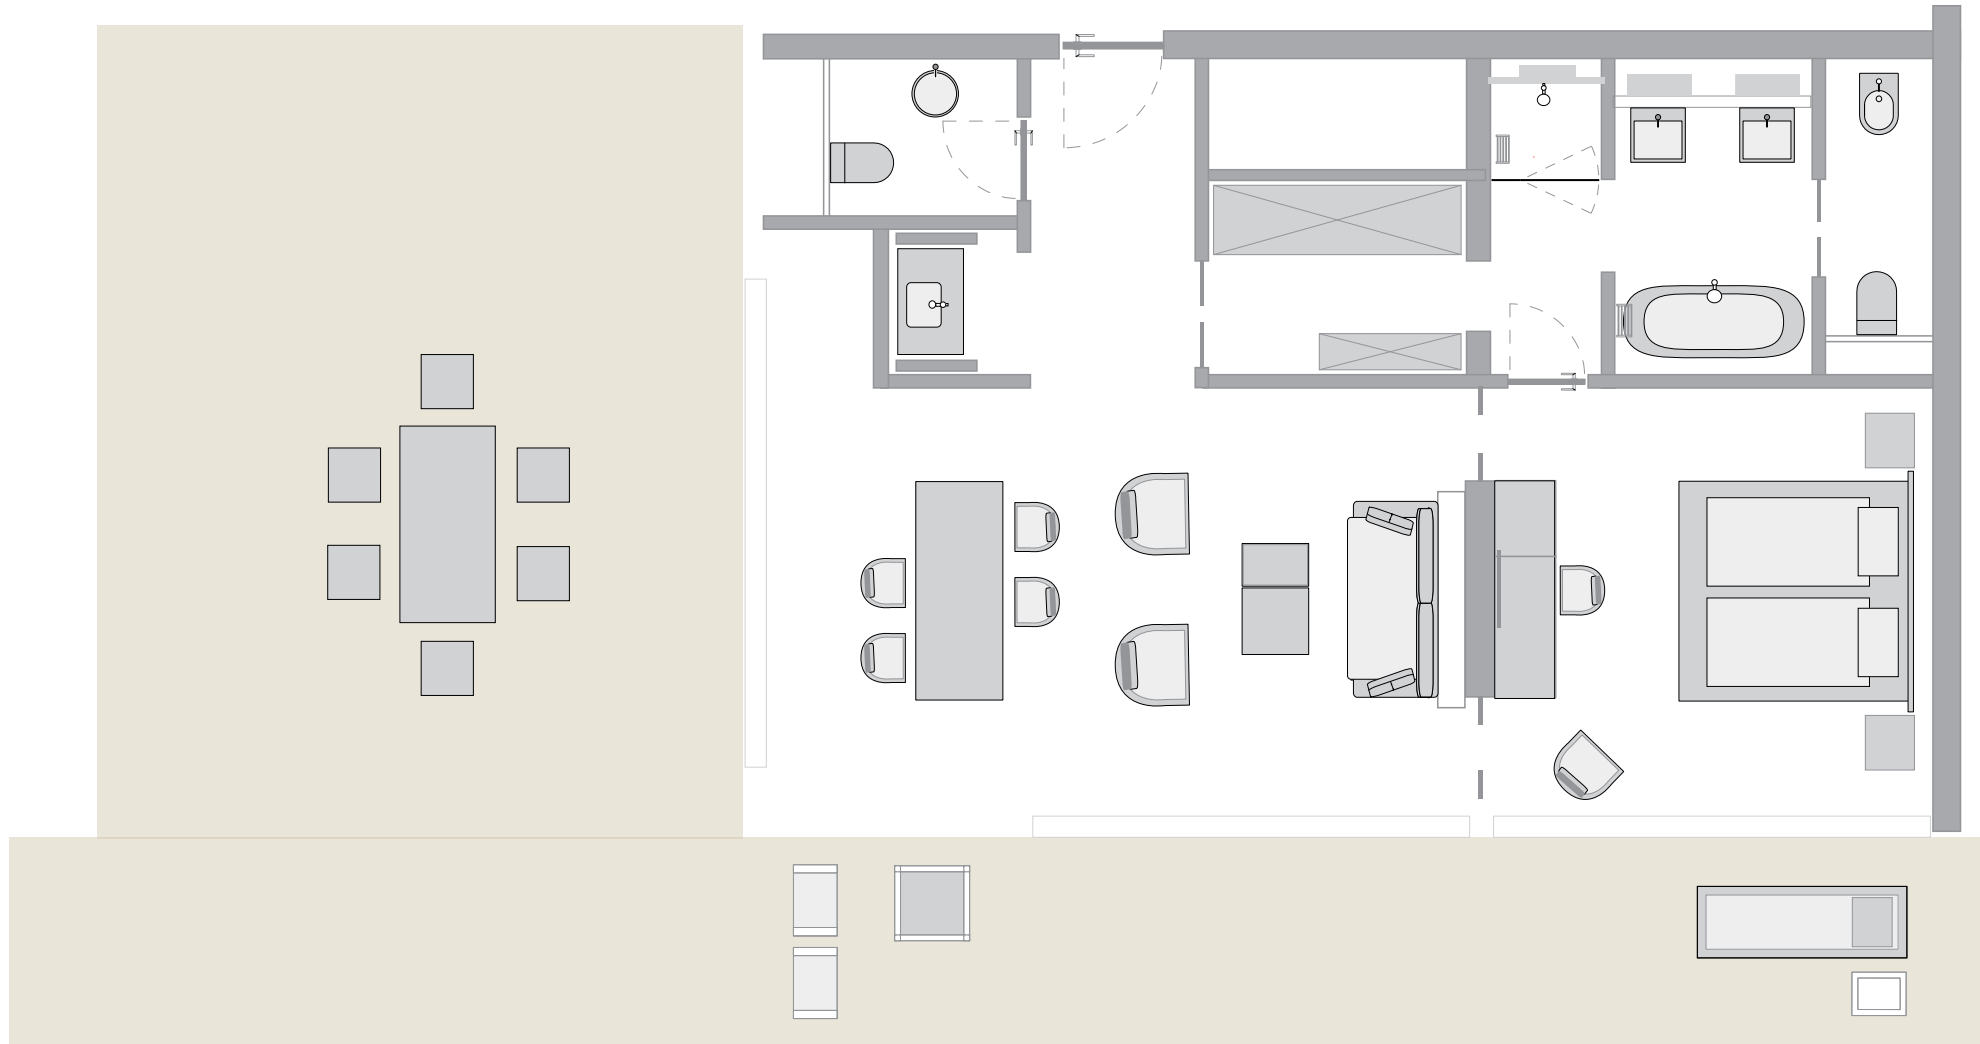

TYP Suite 65qm

Balkon: 19,5 qm

Terrasse: 59,6 qm

- begehbare Kleiderschrank, mit Zugang zum Bad
- Kosmetikkühlschrank
- Klimaanlage
- Kitchenette

- private Terrasse
- Hafen / Golfplatzblick (Südseite)
- großer Tisch
- zusätzliche Gästetoilette

TYP Suite 65qm

Balkon: 18,9 qm

Terrasse: 51,7 qm

- getrennter Wohn- und Schlafbereich (direkter Zugang zum Spa)
- Kosmetikkühlschrank
- Klimaanlage
- Kitchenette

- private Terrasse
- Meer / Golfplatzblick
- großer Tisch
- zusätzliche Gästetoilette

TYP Suite 65qm

Balkon: 18,9 qm

Terrasse: 51,7 qm

- begehbare Kleiderschrank mit Zugang zum Bad
- Kosmetikkühlschrank
- Klimaanlage
- Kitchenette

- private Terrasse
- Meer / Golfplatzblick
- großer Tisch
- zusätzliche Gästetoilette