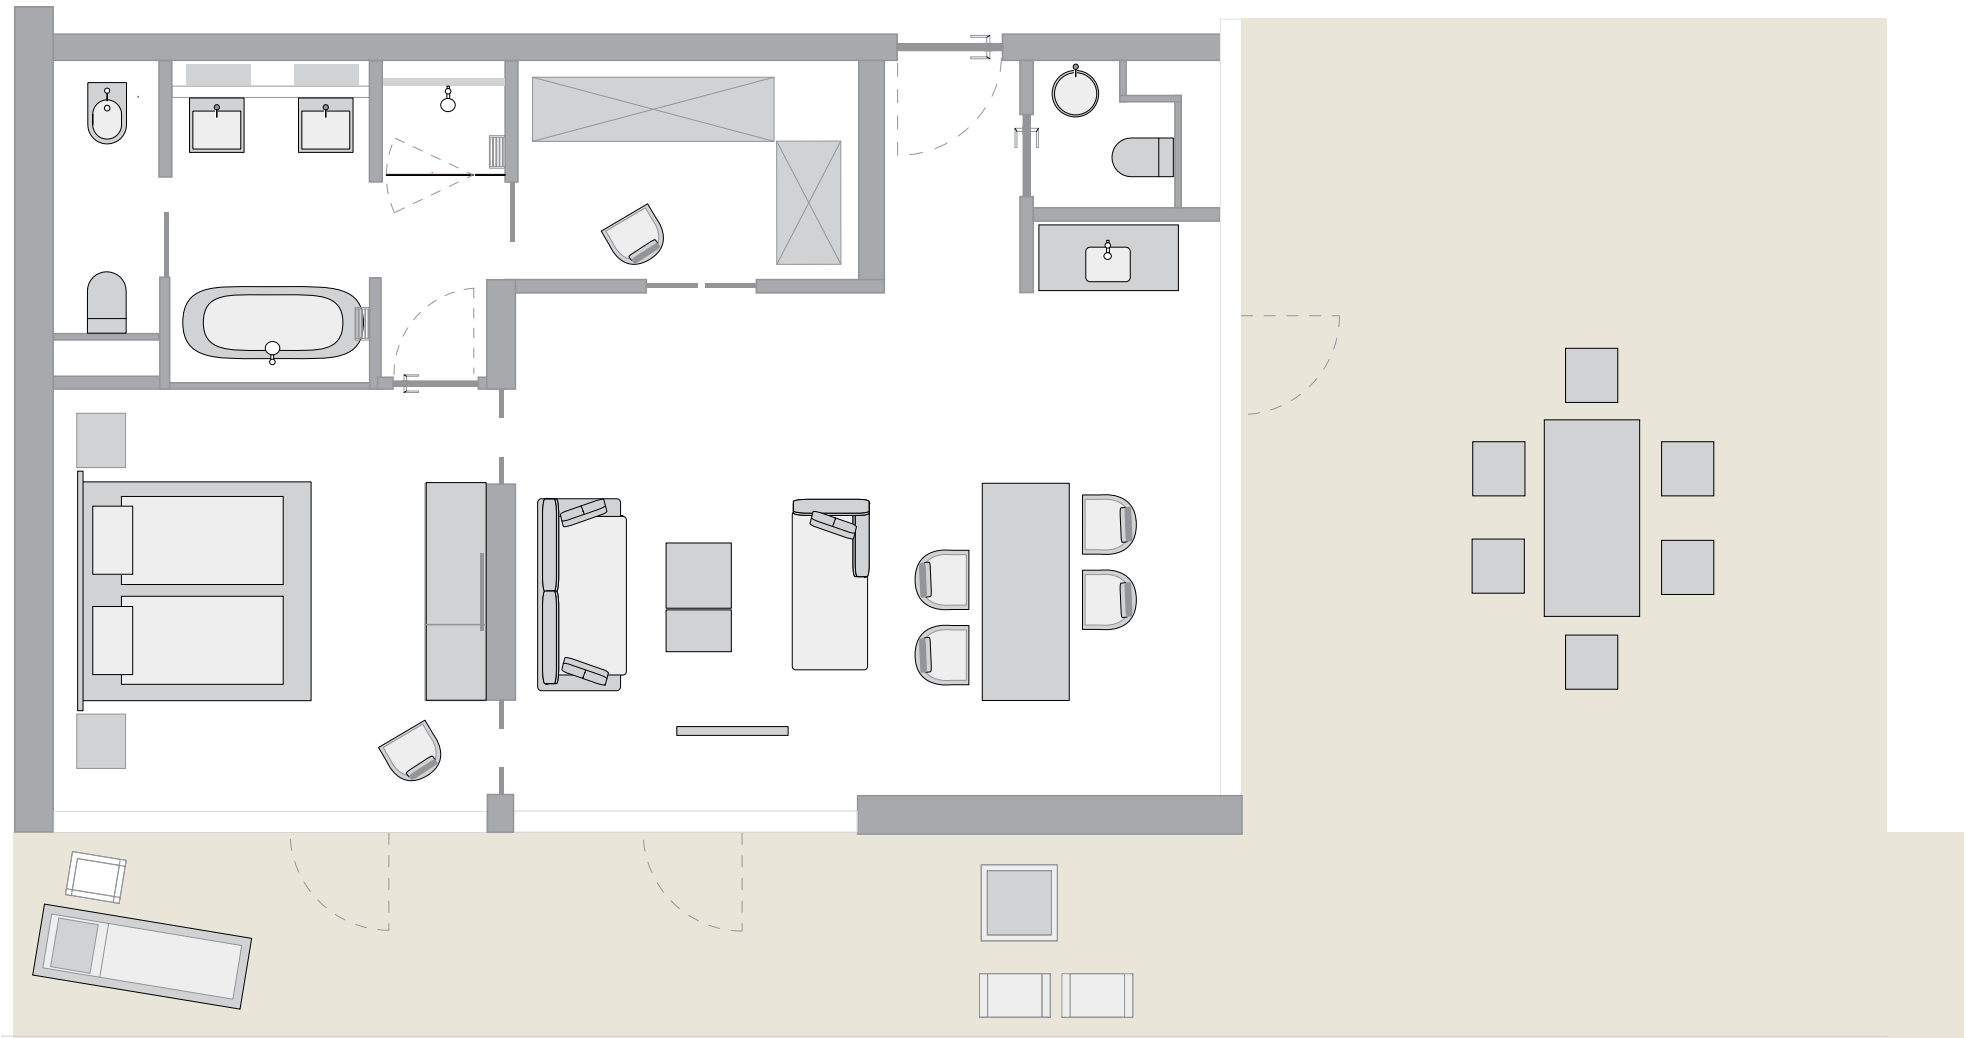

TYP Suite 65qm

Balkon: 19,5 qm

Terrasse: 59,6 qm

- begehbare Kleiderschrank, mit Zugang zum Bad
- Kosmetikkühlschrank
- Klimaanlage
- Kitchenette

- private Terrasse
- Hafen / Golfplatzblick (Südseite)
- großer Tisch
- zusätzliche Gästetoilette

TYP Suite 65qm

Balkon: 18,9 qm

Terrasse: 51,7 qm

- getrennter Wohn- und Schlafbereich (direkter Zugang zum Spa)
- Kosmetikkühlschrank
- Klimaanlage
- Kitchenette

- private Terrasse
- Meer / Golfplatzblick
- großer Tisch
- zusätzliche Gästetoilette

TYP Suite 65qm

Balkon: 18,9 qm

Terrasse: 51,7 qm

- begehbare Kleiderschrank mit Zugang zum Bad
- Kosmetikkühlschrank
- Klimaanlage
- Kitchenette

- private Terrasse
- Meer / Golfplatzblick
- großer Tisch
- zusätzliche Gästetoilette