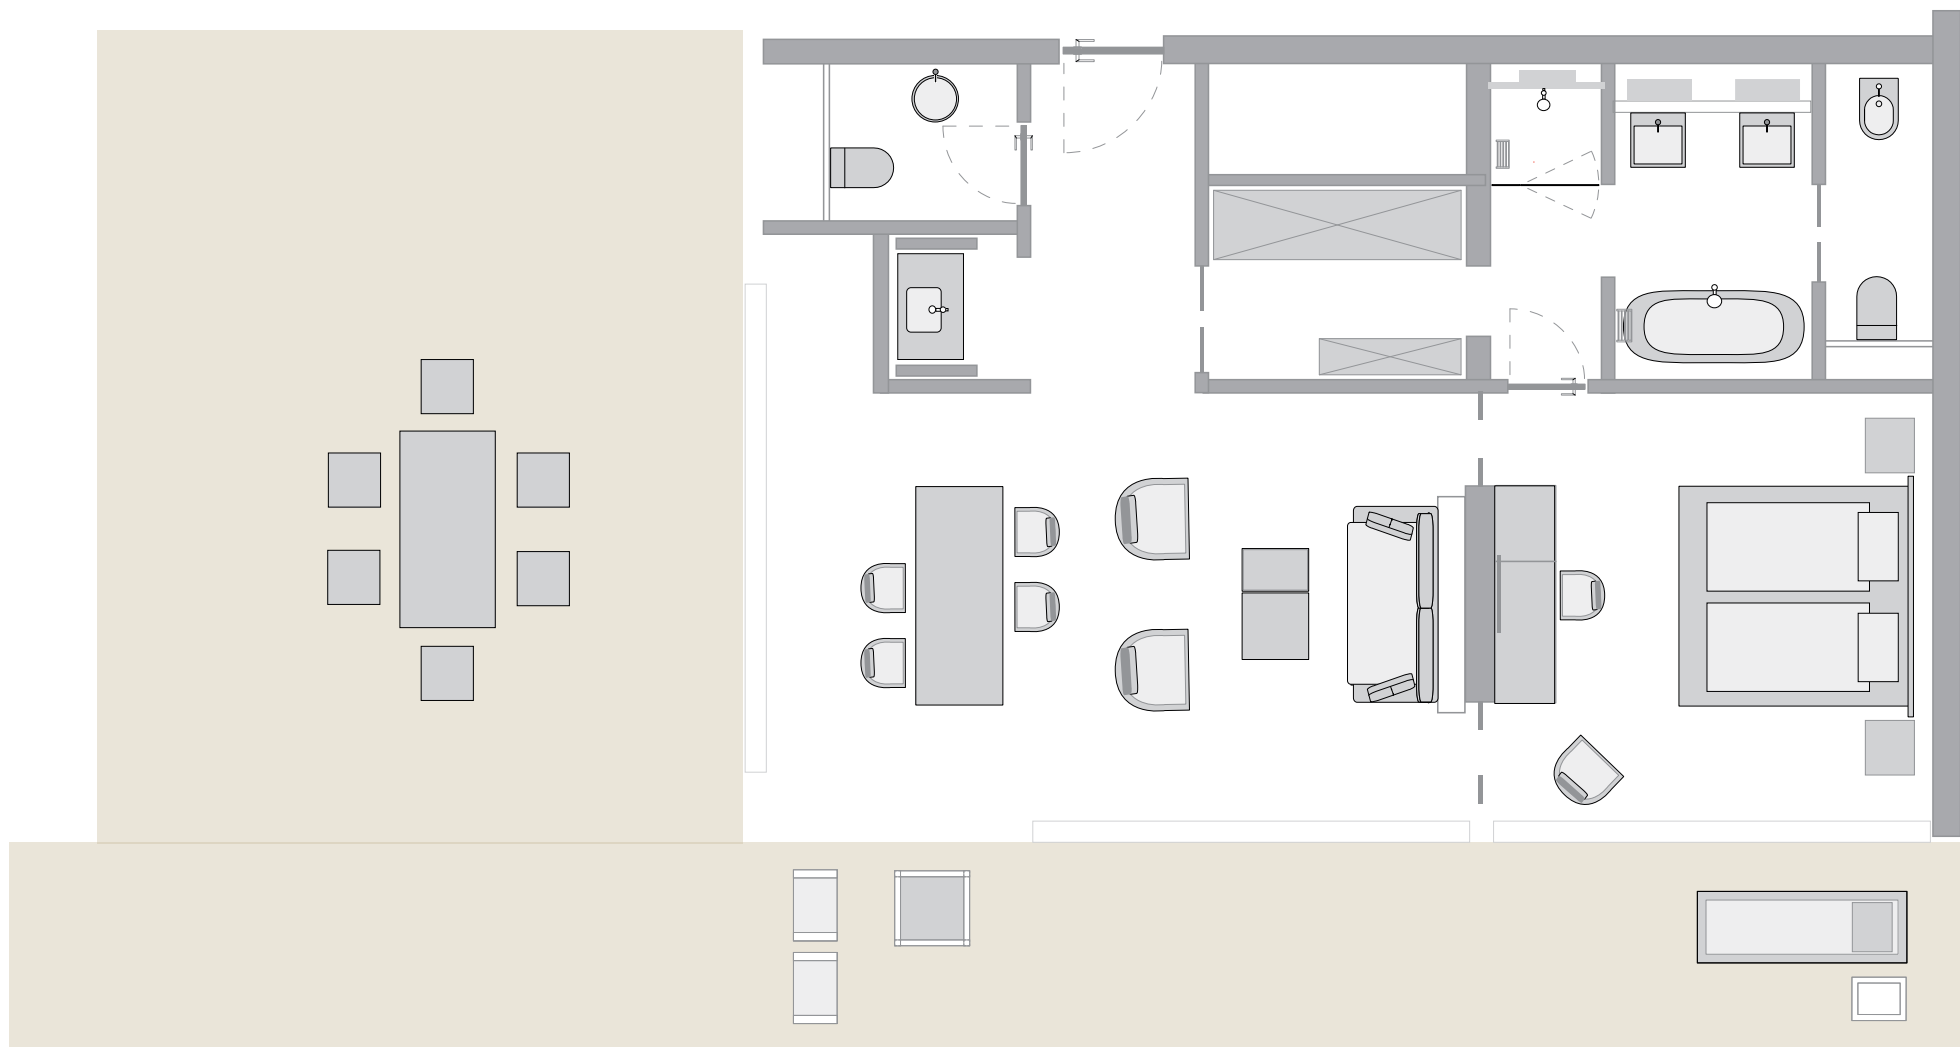

TYP Suite 65qm

Balkon: 19,5 qm

Terrasse: 59,6 qm

TYP Suite 65qm

Balkon: 18,9 qm

Terrasse: 51,7 qm

TYP Suite 65qm

Balkon: 18,9 qm

Terrasse: 51,7 qm