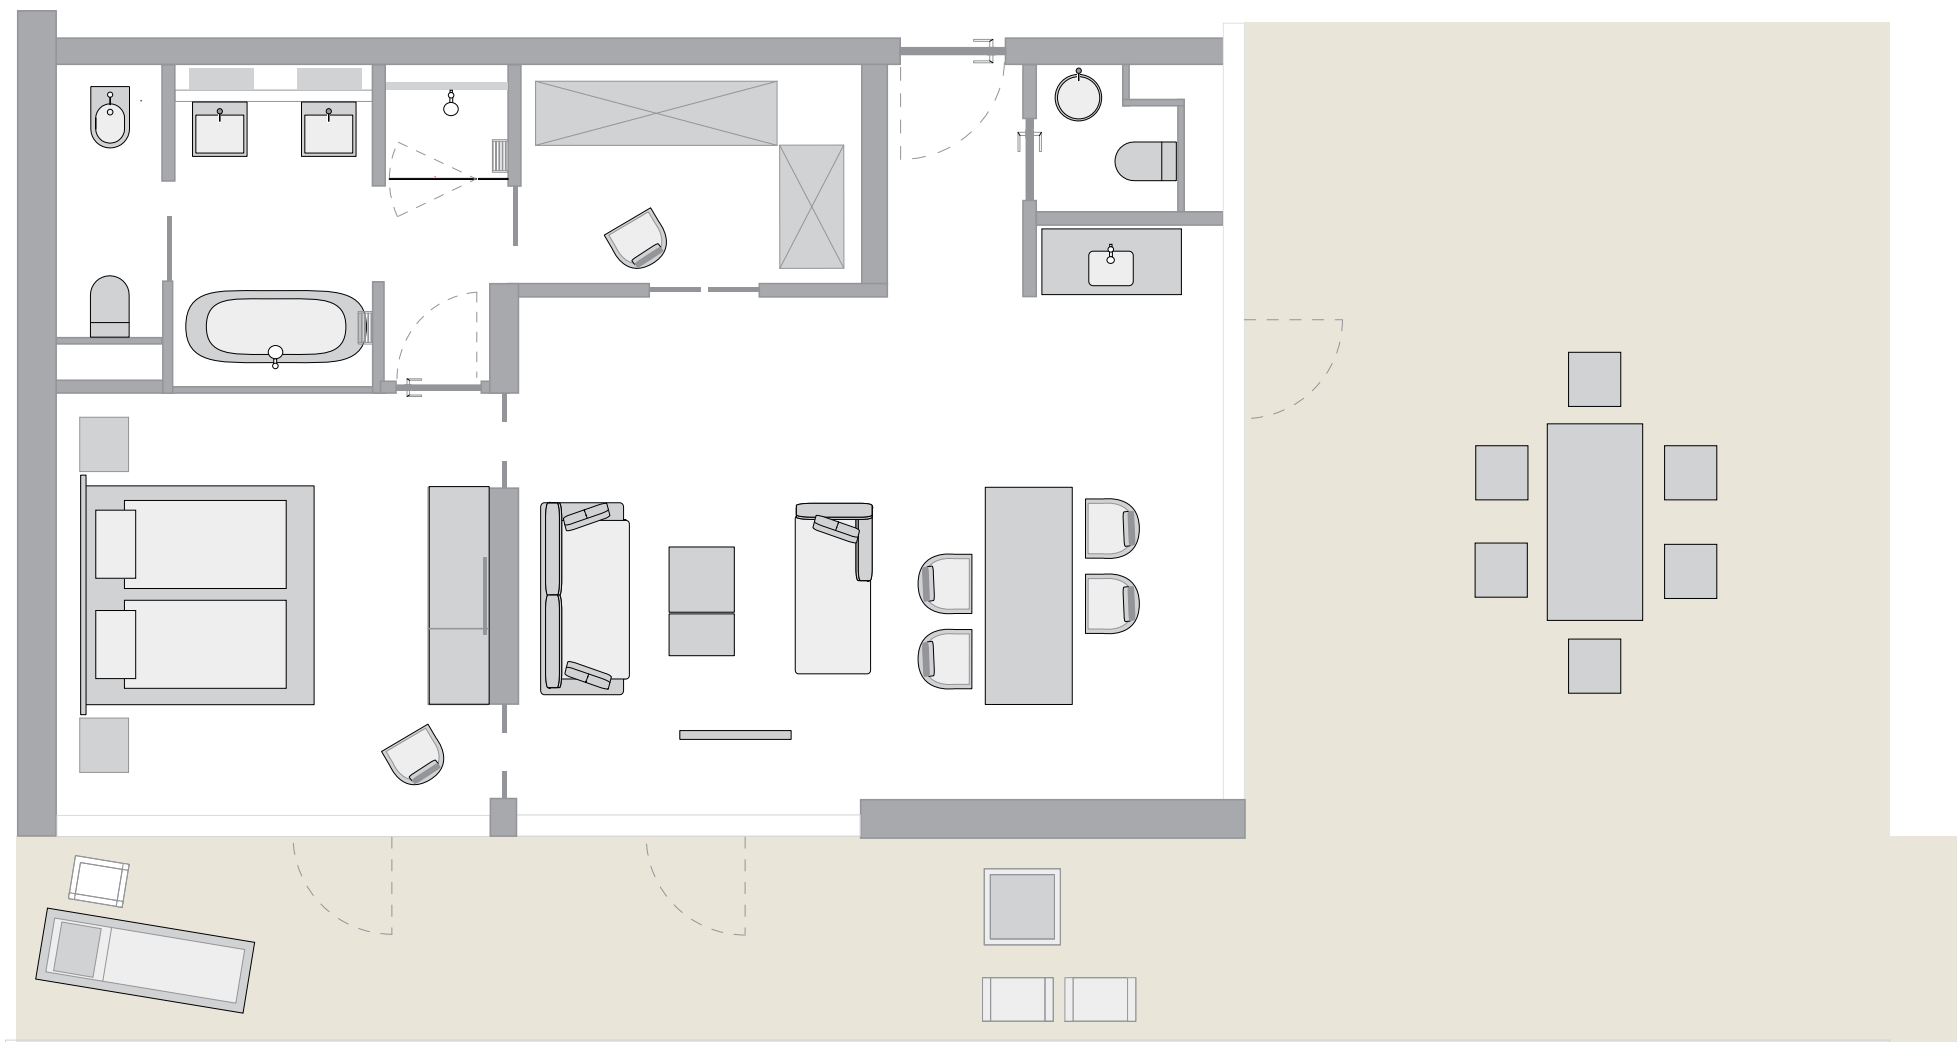

TYP Suite 65qm

Balkon: 19,5 qm

Terrasse: 59,6 qm

TYP Suite 65qm

Balkon: 18,9 qm

Terrasse: 51,7 qm

TYP Suite 65qm

Balkon: 18,9 qm

Terrasse: 51,7 qm