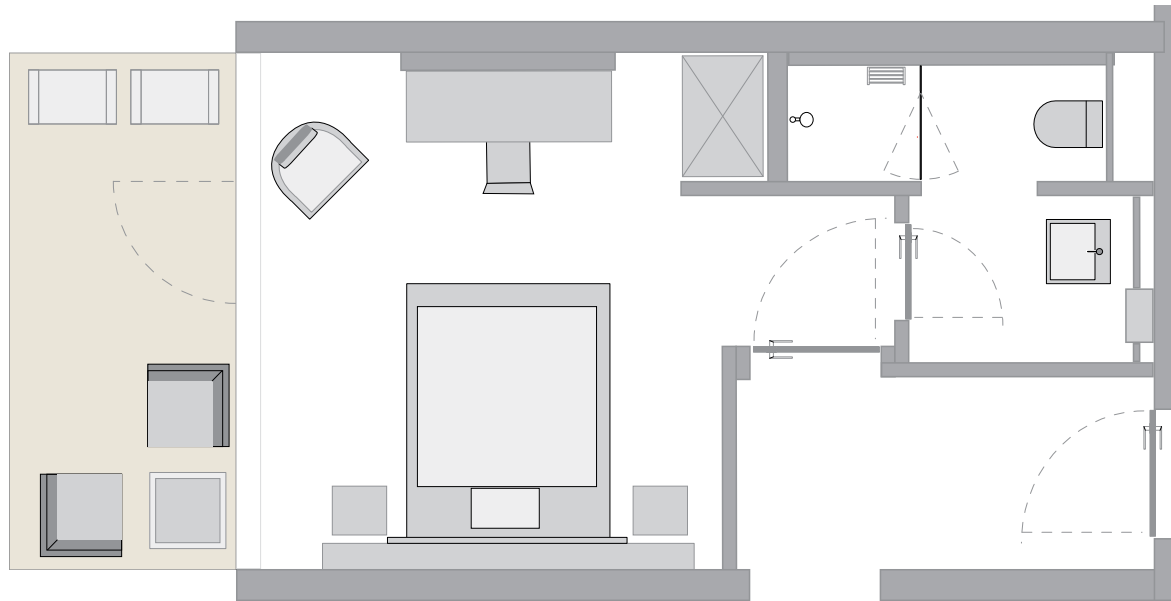

TYP Standard Einzelzimmer

Größe: 21 qm

Balkon: 7 qm

- Badezimmer mit Dusche
- alle Zimmer mit Meerblick (Ost- und Südseite)