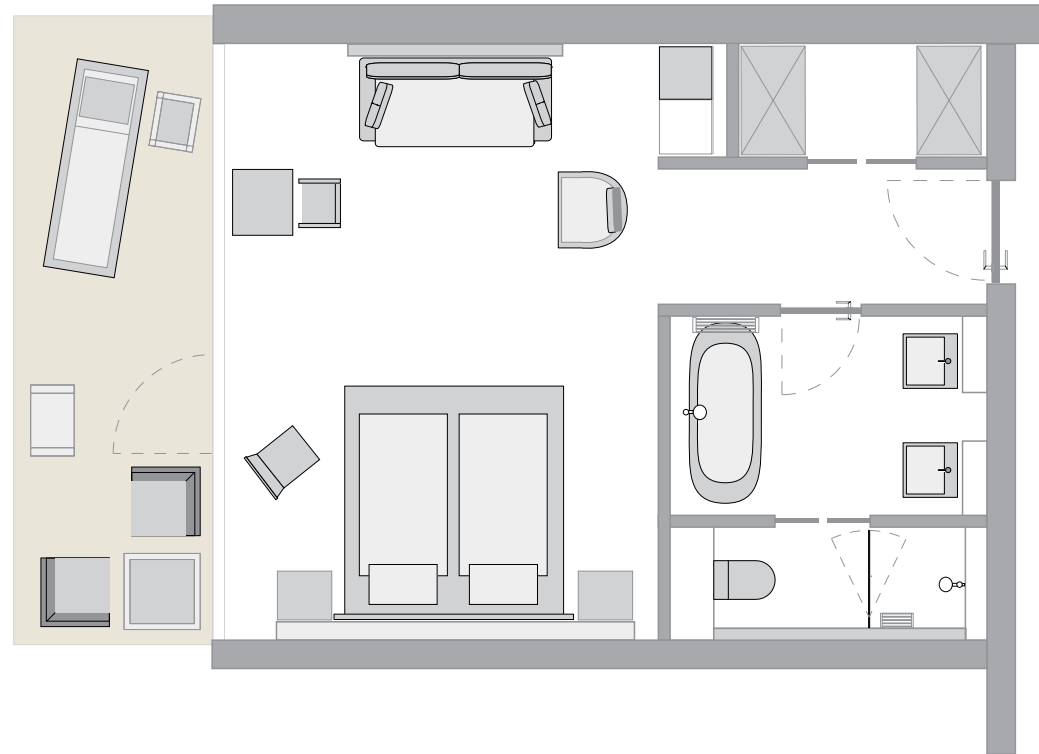

TYP Deluxe Doppelzimmer mit Golfplatzblick oder seitlichem Meerblick

Größe: 35 qm

Balkon: 9,6 qm

TYP Deluxe Doppelzimmer mit freistehender Badewanne mit Meerblick

Größe: 35 qm

Balkon: 9,5 qm