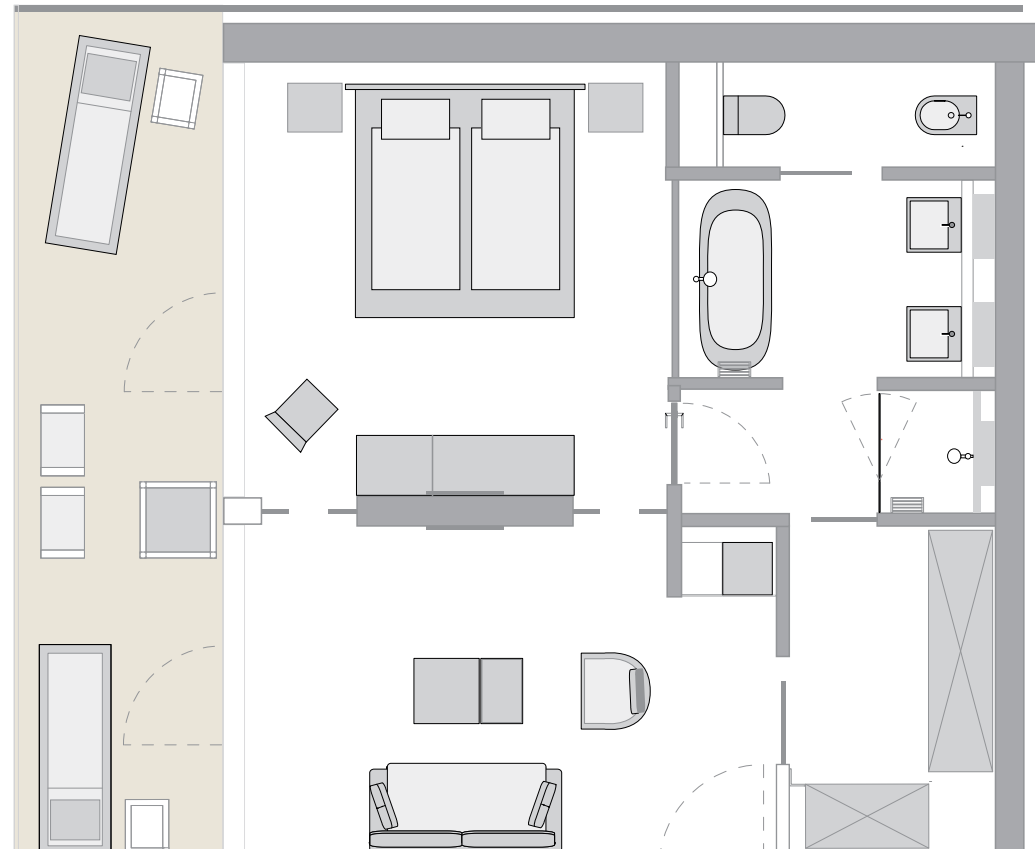

TYP Junior Suite 46qm

Größe: 46 qm

Balkon: 13,6 qm

TYP Junior Suite 46qm

Größe: 46 qm

Balkon: 14,7 qm

TYP Junior Suite 46qm

Größe: 46 qm

Balkon: 16,2 qm