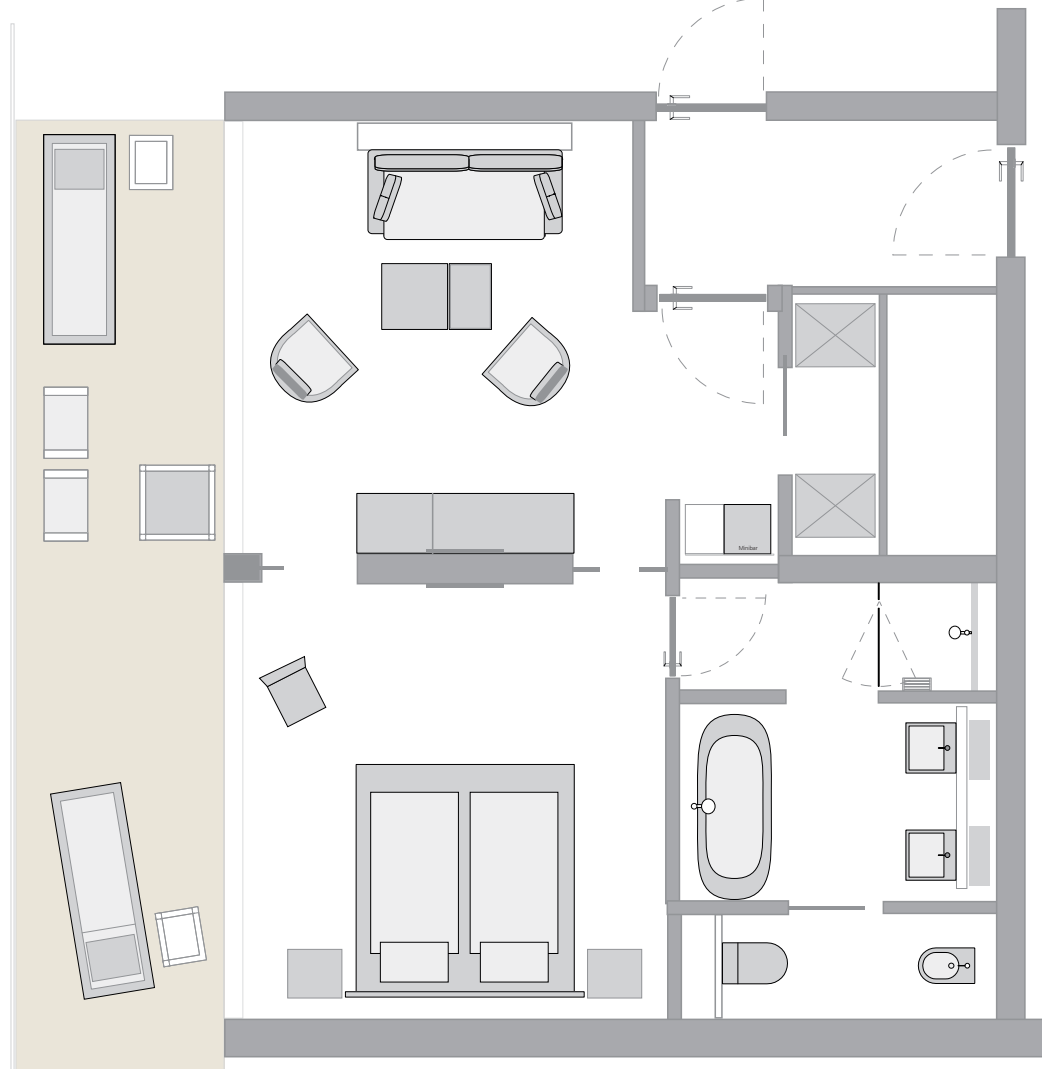

TYP Junior Suite 46qm

Größe: 46 qm

Balkon: 13,6 qm

TYP Junior Suite 46qm

Größe: 46 qm

Balkon: 14,7 qm

TYP Junior Suite 46qm

Größe: 46 qm

Balkon: 16,2 qm