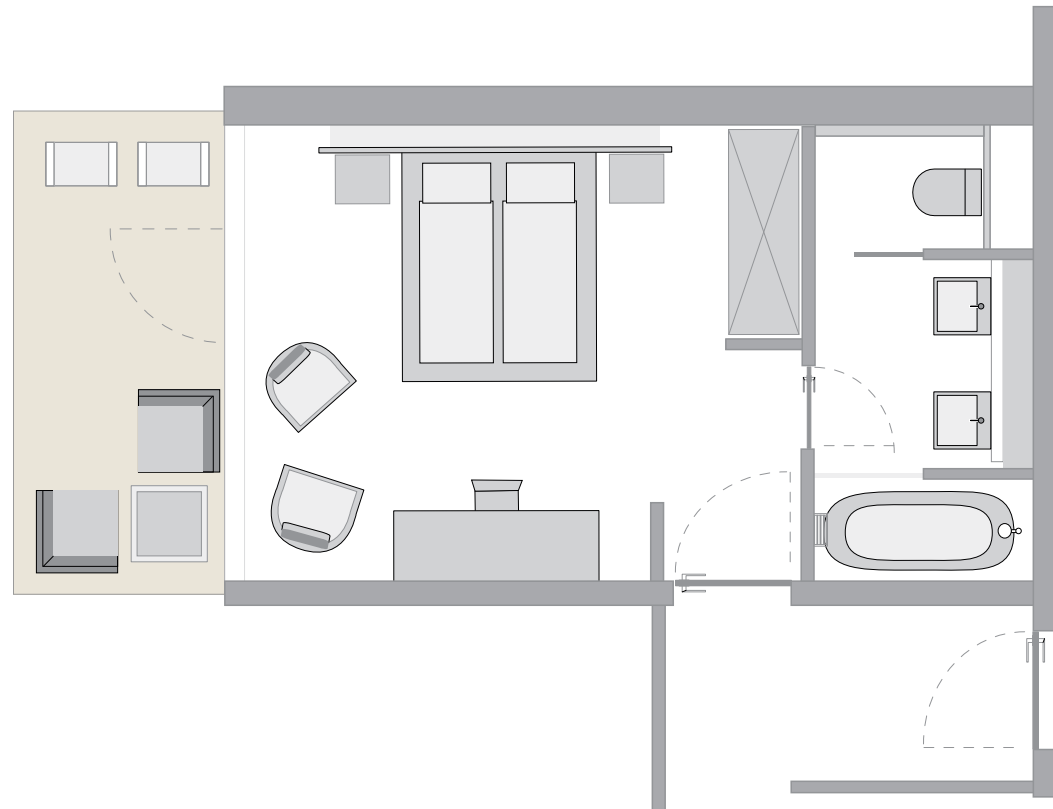

TYP Standard Doppelzimmer

Größe: 26 qm

Balkon: 7,1 qm

TYP Standard Doppelzimmer - Barrierefreies Zimmer

Größe: 26 qm

Balkon: 7,4 qm