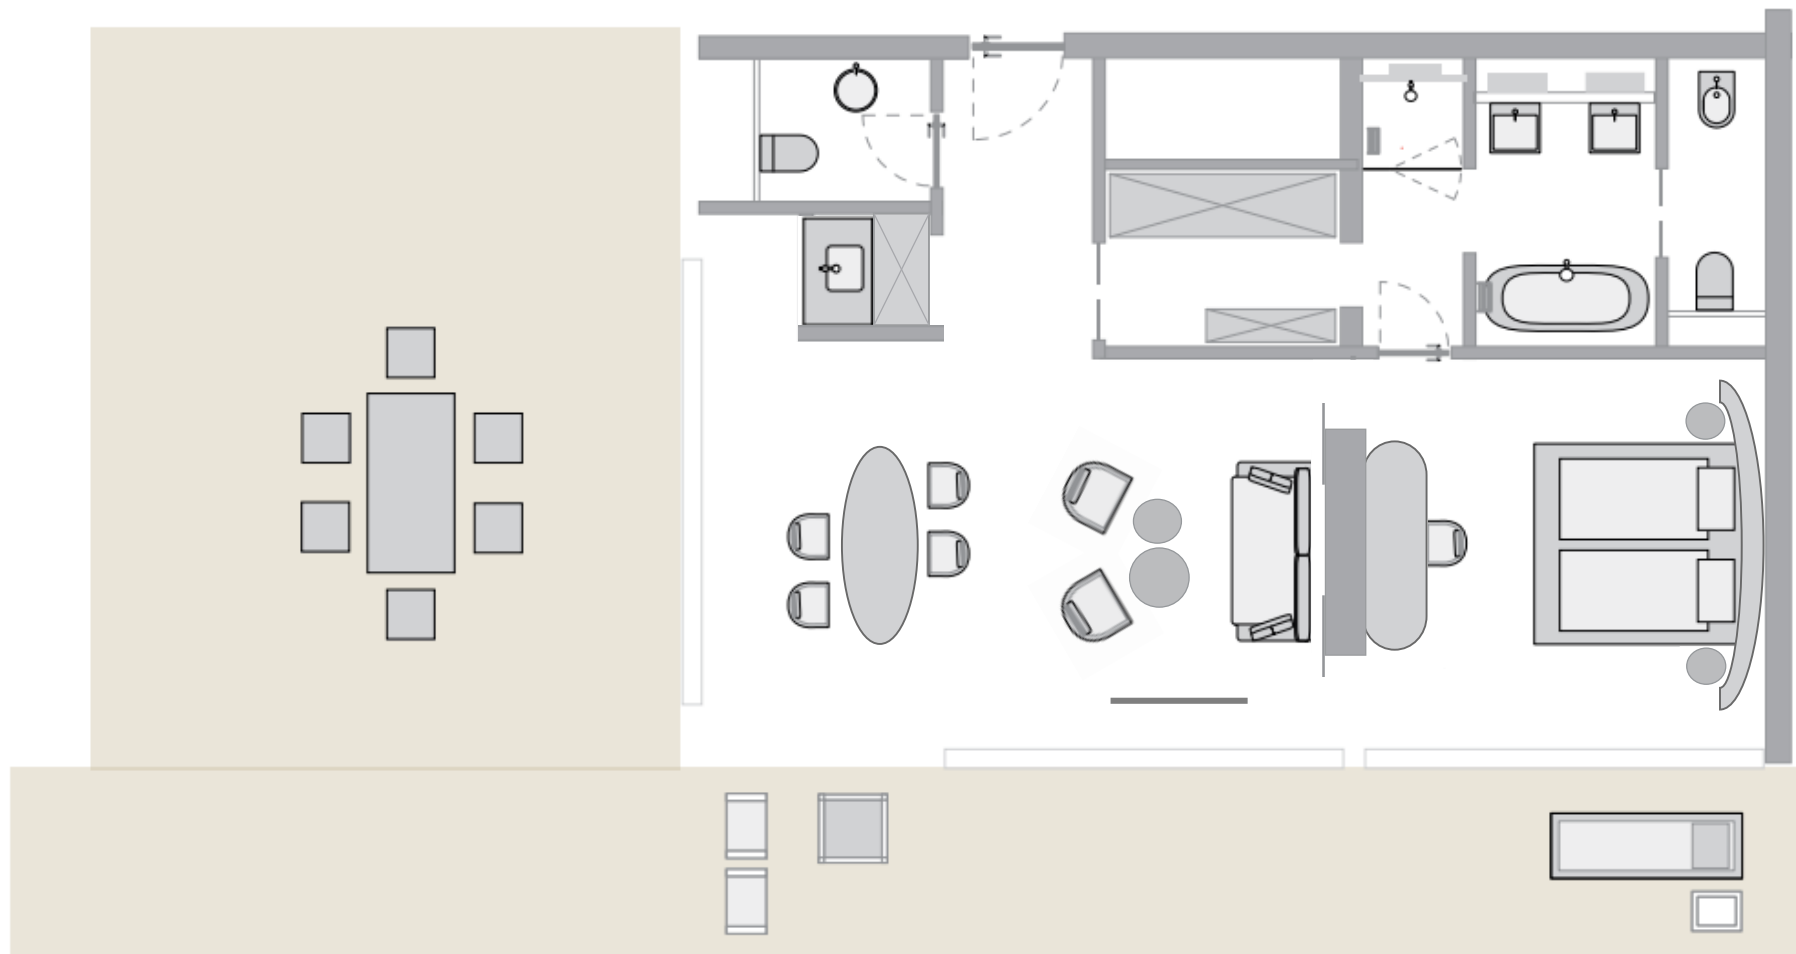

TYP Suite 61qm mit Balkon

Größe: 61qm

Balkon: 10,4 qm

TYP Suite 65qm

Balkon: 19,5 qm

Terrasse: 59,6 qm

TYP Suite 65qm

Balkon: 18,9 qm

Terrasse: 51,7 qm

TYP Suite 65qm

Balkon: 18,9 qm

Terrasse: 51,7 qm

TYP Suite 61qm mit Balkon
TYP Deluxe Doppelzimmer