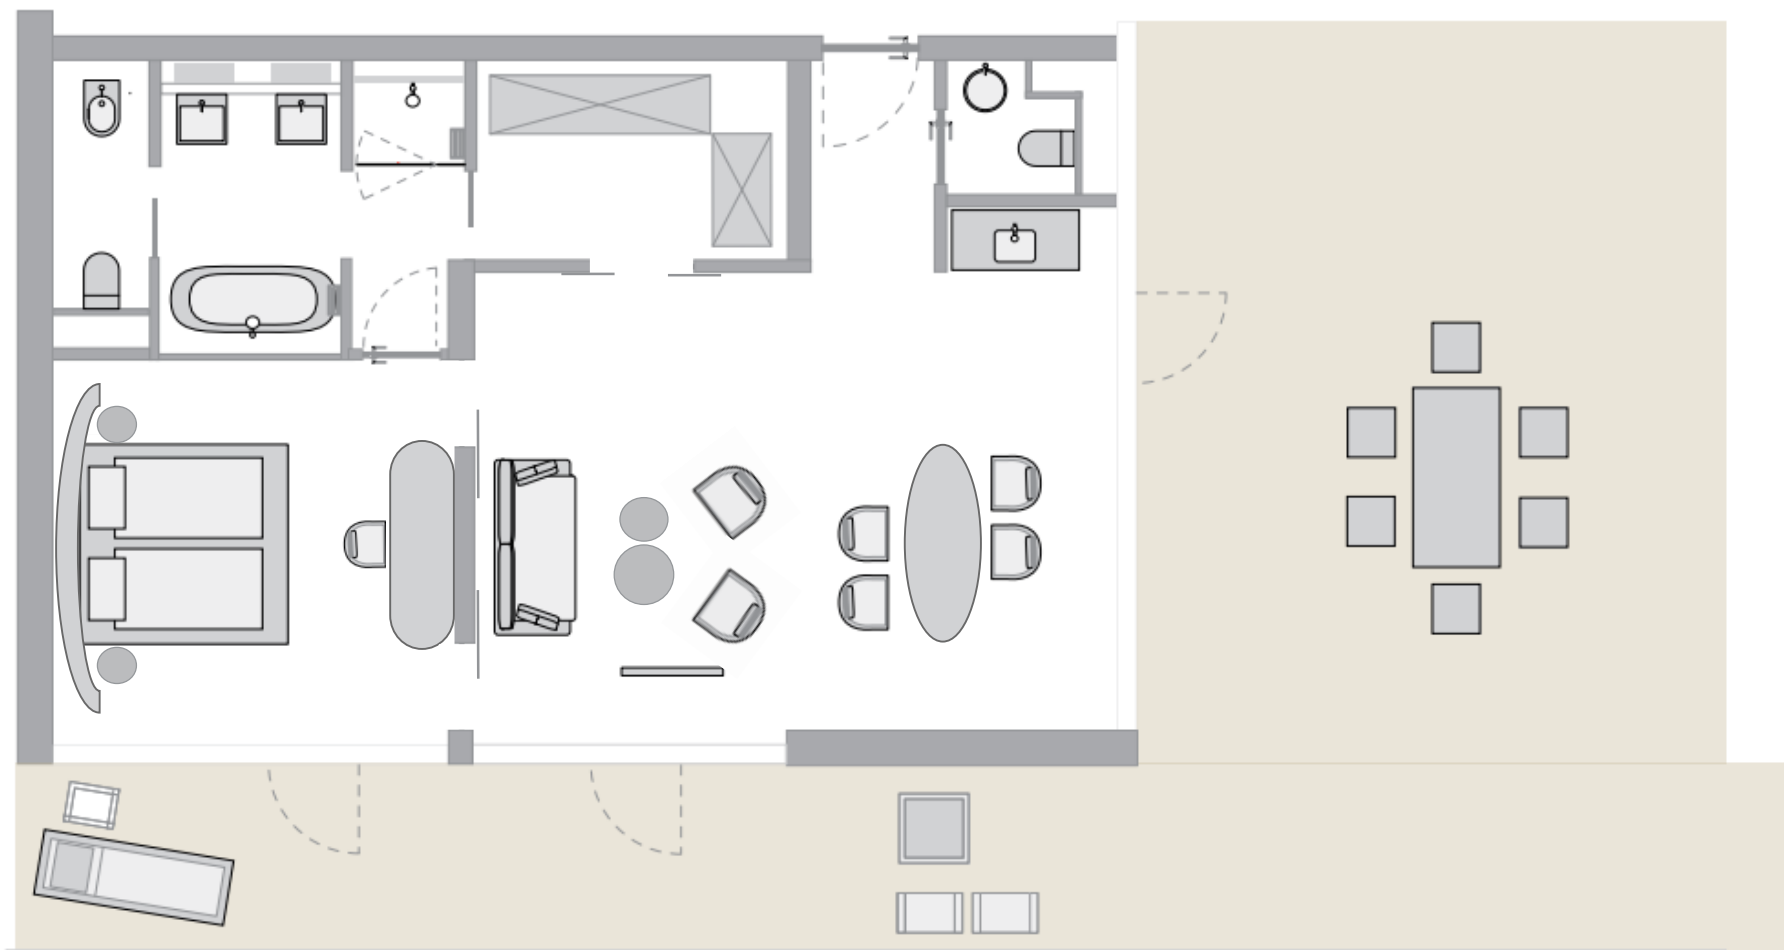

TYP Suite 61qm mit Balkon

Größe: 61qm

Balkon: 10,4 qm

TYP Suite 65qm

Balkon: 19,5 qm

Terrasse: 59,6 qm

TYP Suite 65qm

Balkon: 18,9 qm

Terrasse: 51,7 qm

TYP Suite 65qm

Balkon: 18,9 qm

Terrasse: 51,7 qm

TYP Suite 61qm mit Balkon
TYP Deluxe Doppelzimmer