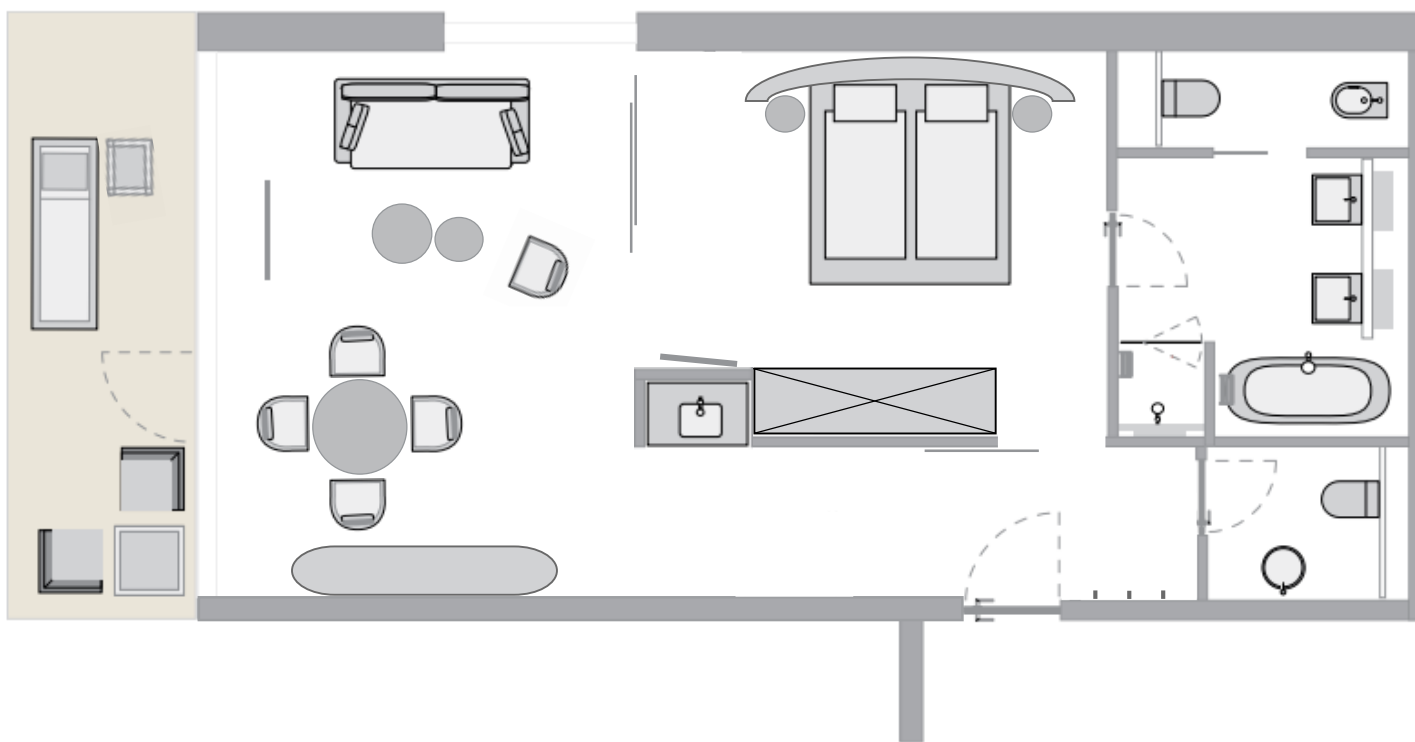

TYP Suite 61qm mit Balkon

Größe: 61qm

Balkon: 10,4 qm

TYP Suite 65qm

Balkon: 19,5 qm

Terrasse: 59,6 qm

TYP Suite 65qm

Balkon: 18,9 qm

Terrasse: 51,7 qm

TYP Suite 65qm

Balkon: 18,9 qm

Terrasse: 51,7 qm

TYP Suite 61qm mit Balkon
TYP Deluxe Doppelzimmer