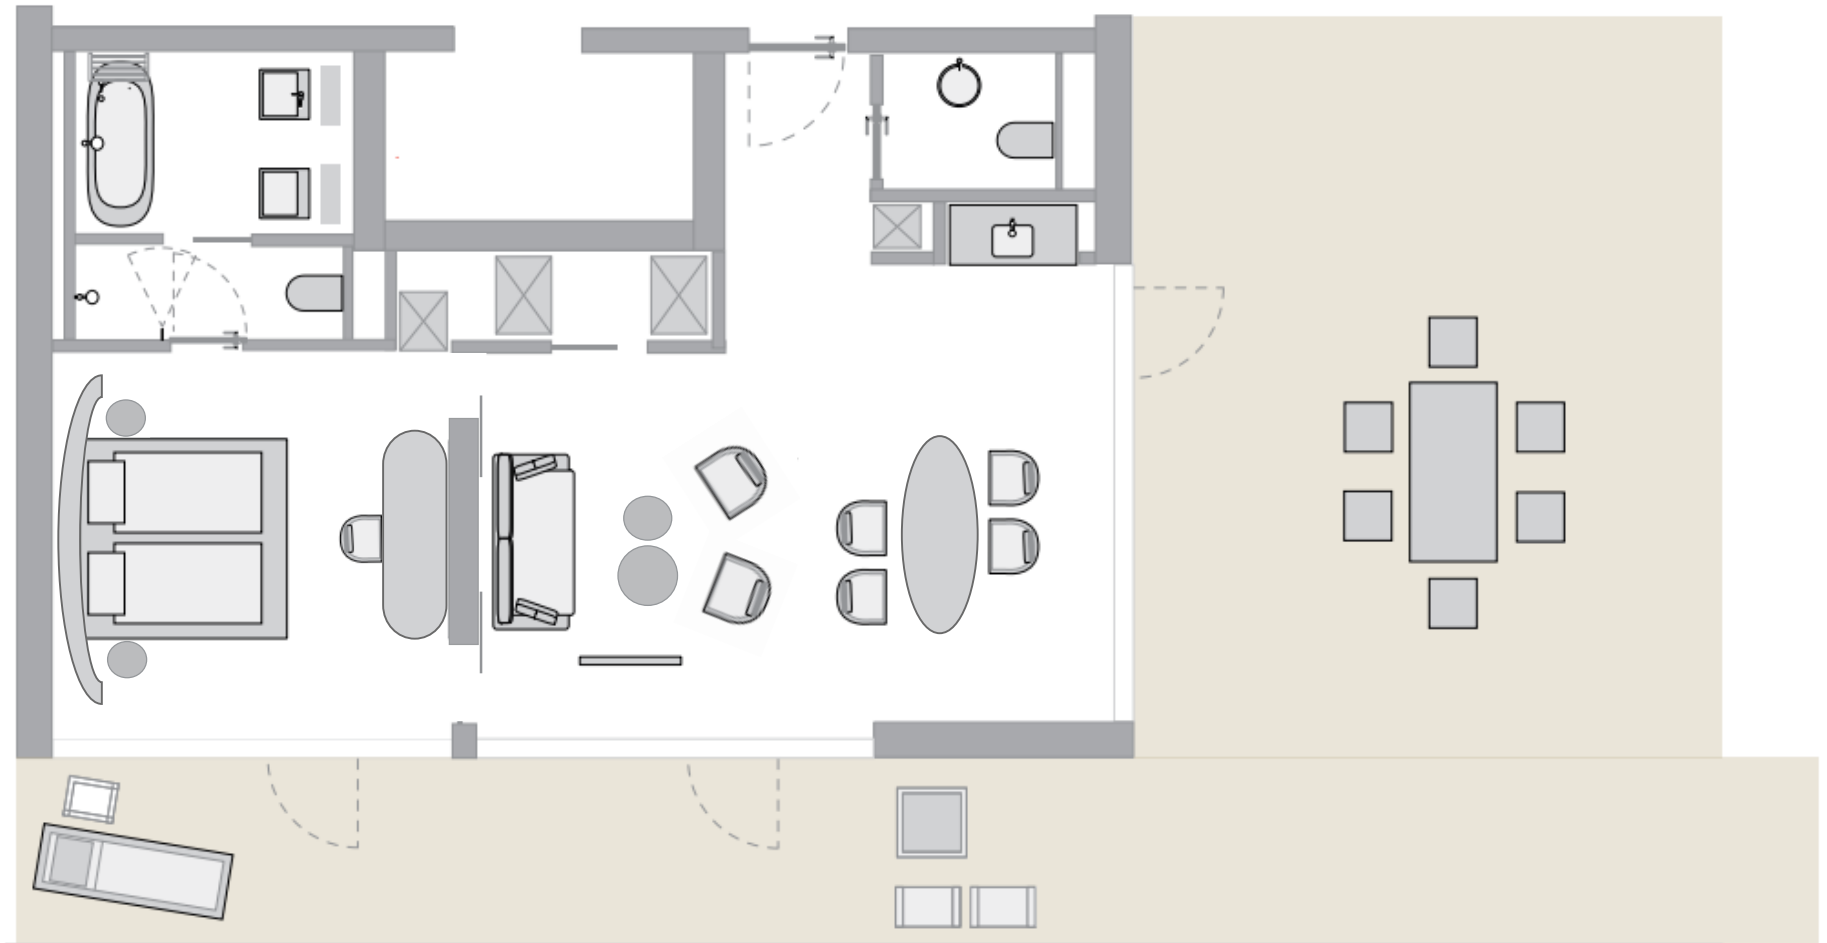

TYP Suite 61qm mit Balkon

Größe: 61qm

Balkon: 10,4 qm

TYP Suite 65qm

Balkon: 19,5 qm

Terrasse: 59,6 qm

TYP Suite 65qm

Balkon: 18,9 qm

Terrasse: 51,7 qm

TYP Suite 65qm

Balkon: 18,9 qm

Terrasse: 51,7 qm

TYP Suite 61qm mit Balkon
TYP Deluxe Doppelzimmer