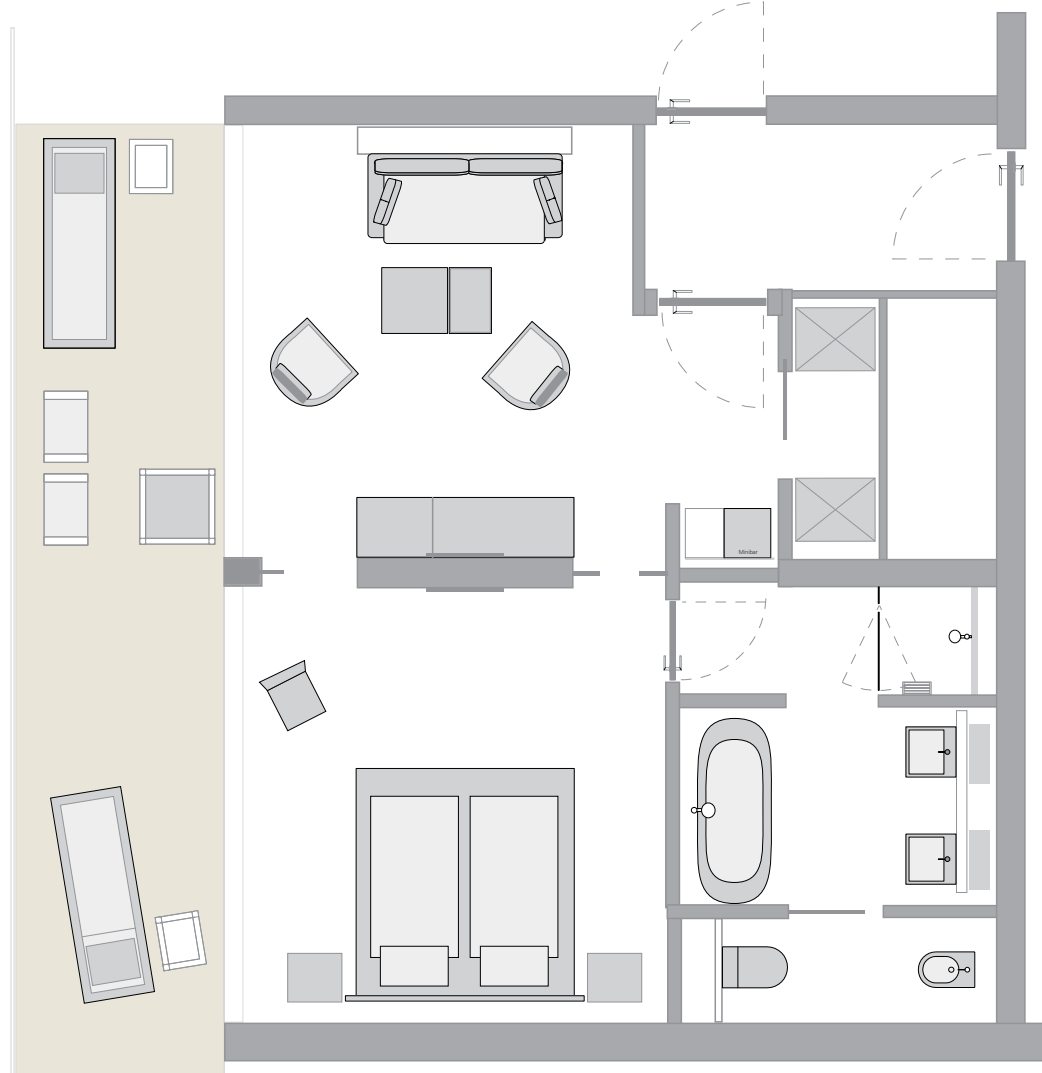

TYP Junior Suite 42 qm

Größe: 42,0 qm

Balkon: 14,1 qm

# TYP Junior Suite 46qm

Größe: 46 qm

Balkon: 13,6 qm

# TYP Junior Suite 46qm

Größe: 46 qm

Balkon: 14,7 qm

# TYP Junior Suite 46qm

Größe: 46 qm

Balkon: 16,2 qm