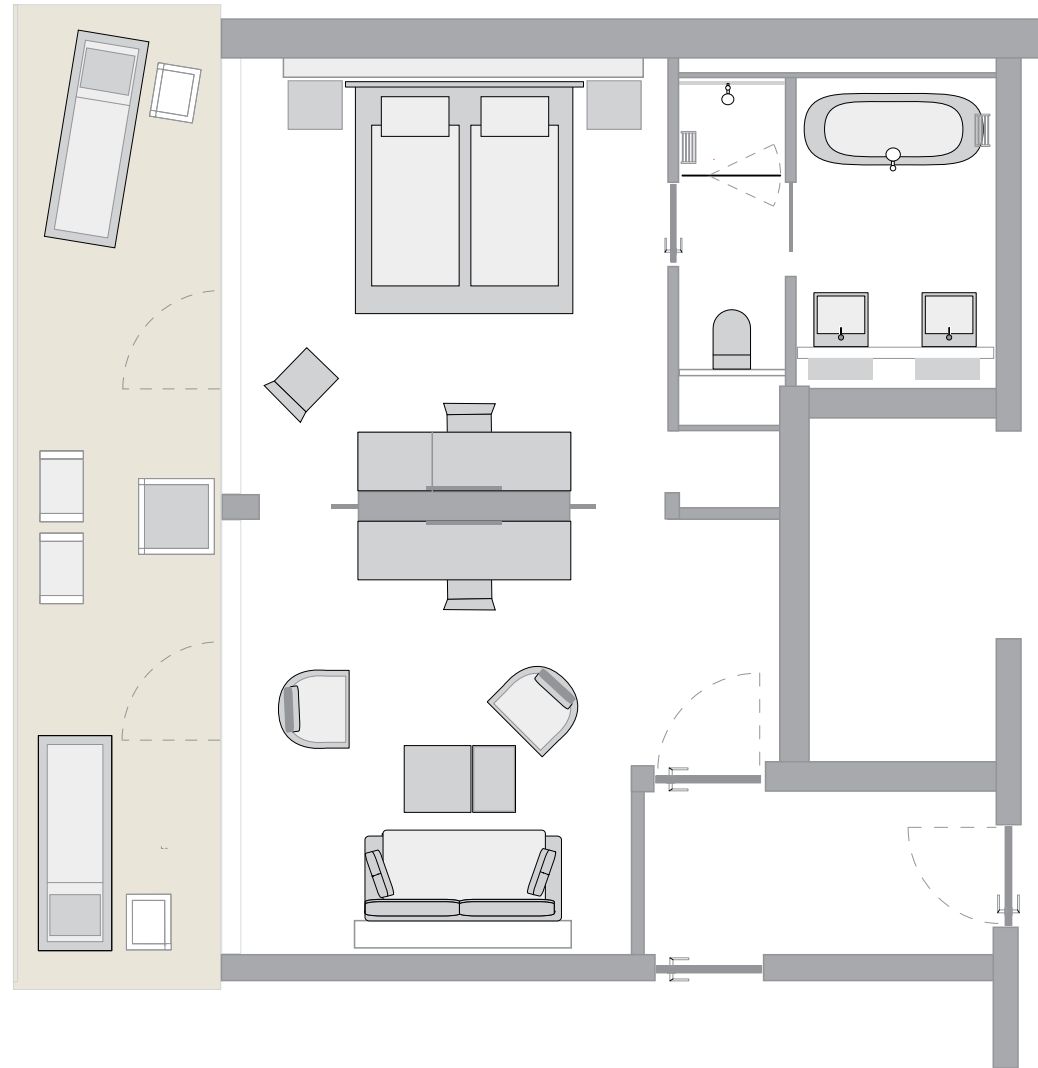

TYP Junior Suite 42 qm

Größe: 42,0 qm

Balkon: 14,1 qm

# TYP Junior Suite 46qm

Größe: 46 qm

Balkon: 13,6 qm

# TYP Junior Suite 46qm

Größe: 46 qm

Balkon: 14,7 qm

# TYP Junior Suite 46qm

Größe: 46 qm

Balkon: 16,2 qm