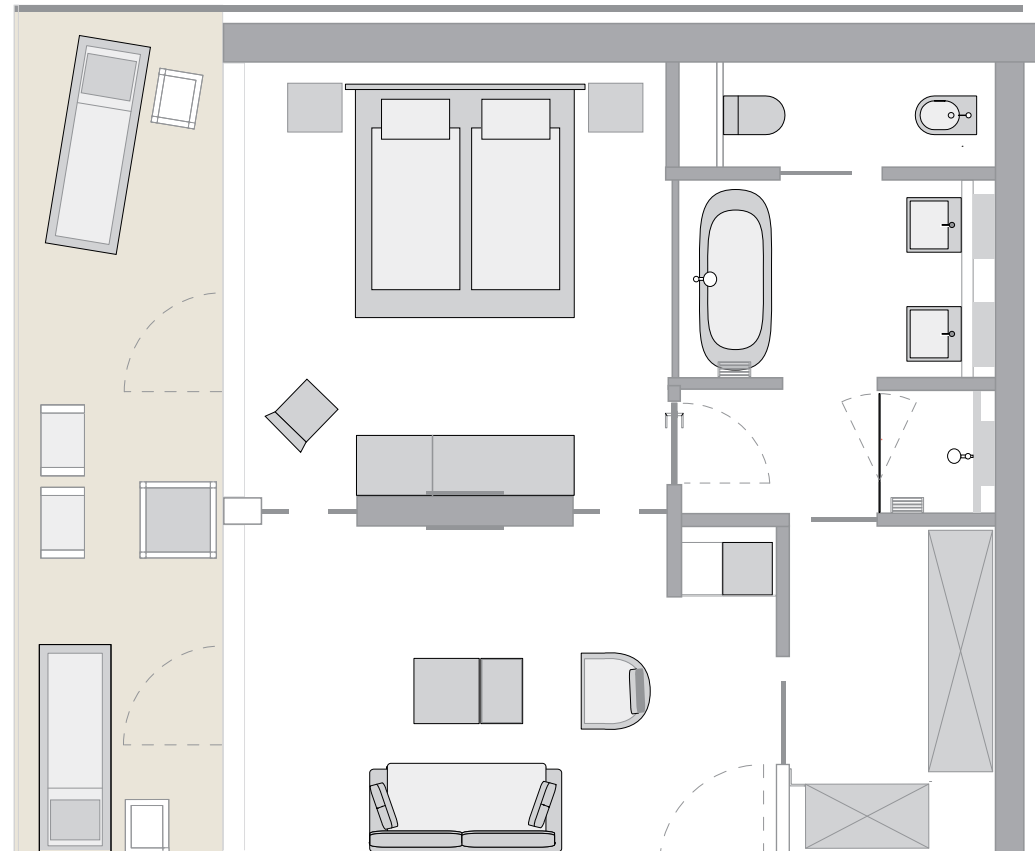

TYP Junior Suite 42 qm

Größe: 42,0 qm

Balkon: 14,1 qm

# TYP Junior Suite 46qm

Größe: 46 qm

Balkon: 13,6 qm

# TYP Junior Suite 46qm

Größe: 46 qm

Balkon: 14,7 qm

# TYP Junior Suite 46qm

Größe: 46 qm

Balkon: 16,2 qm