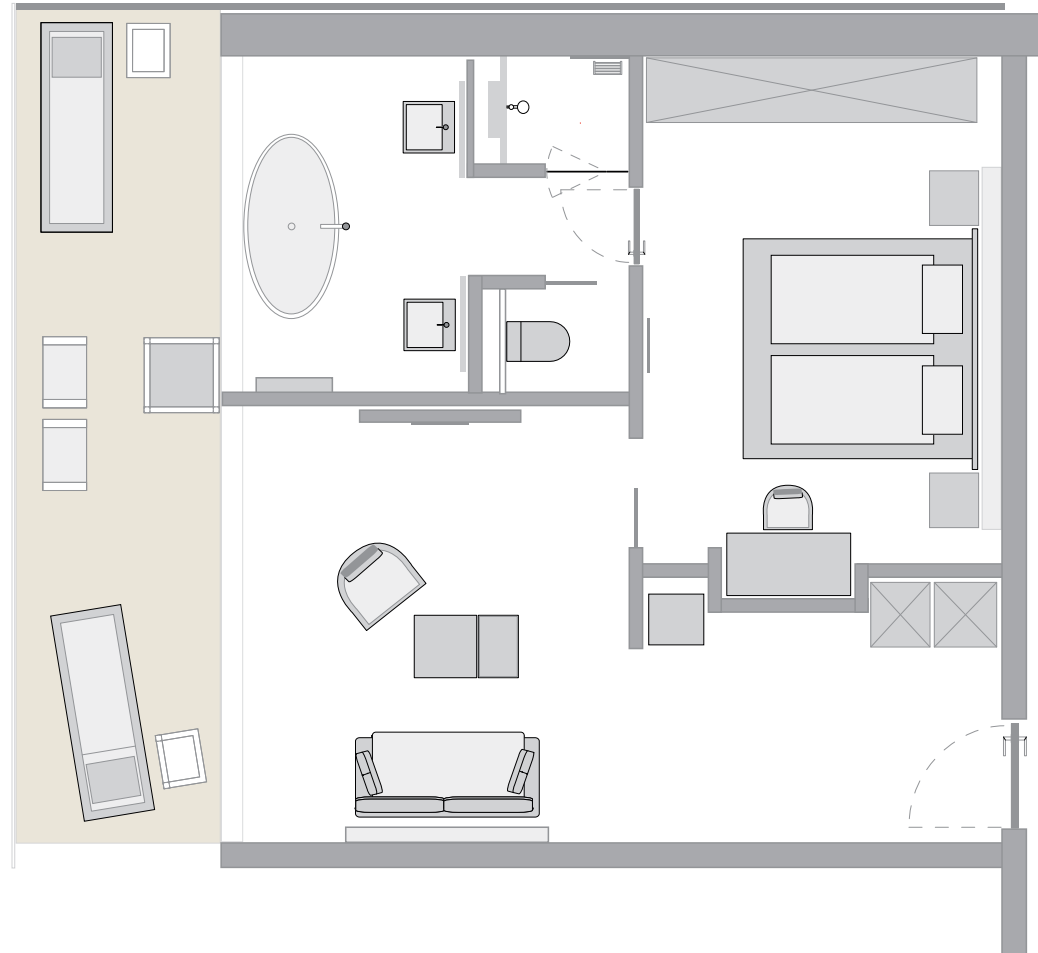

# TYP Junior Suite 46qm

Größe: 46 qm

Balkon: 14,7 qm

# TYP Junior Suite 46qm

Größe: 46 qm

Balkon: 16,2 qm

# TYP Junior Suite 55qm

Größe: 55 qm

Balkon: 13,3 qm

# TYP Junior Suite 55qm

Größe: 55 qm

Balkon: 14,2 qm