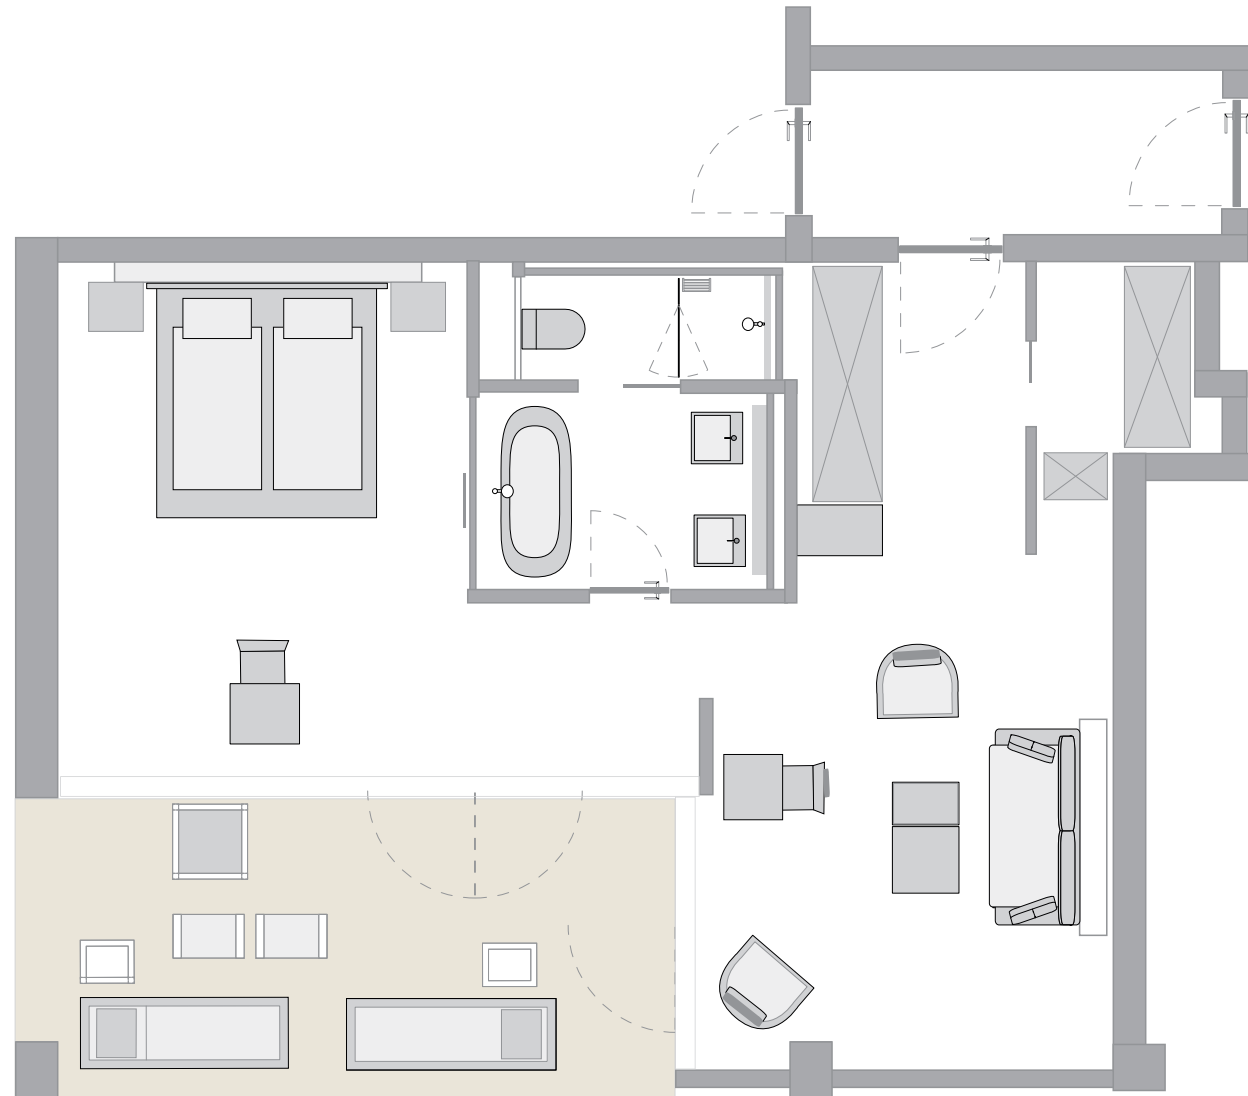

# TYP Junior Suite 46qm

Größe: 46 qm

Balkon: 13,6 qm

# TYP Junior Suite 46qm

Größe: 46 qm

Balkon: 14,7 qm

# TYP Junior Suite 46qm

Größe: 46 qm

Balkon: 16,2 qm

# TYP Junior Suite 55qm

Größe: 55 qm

Balkon: 13,3 qm