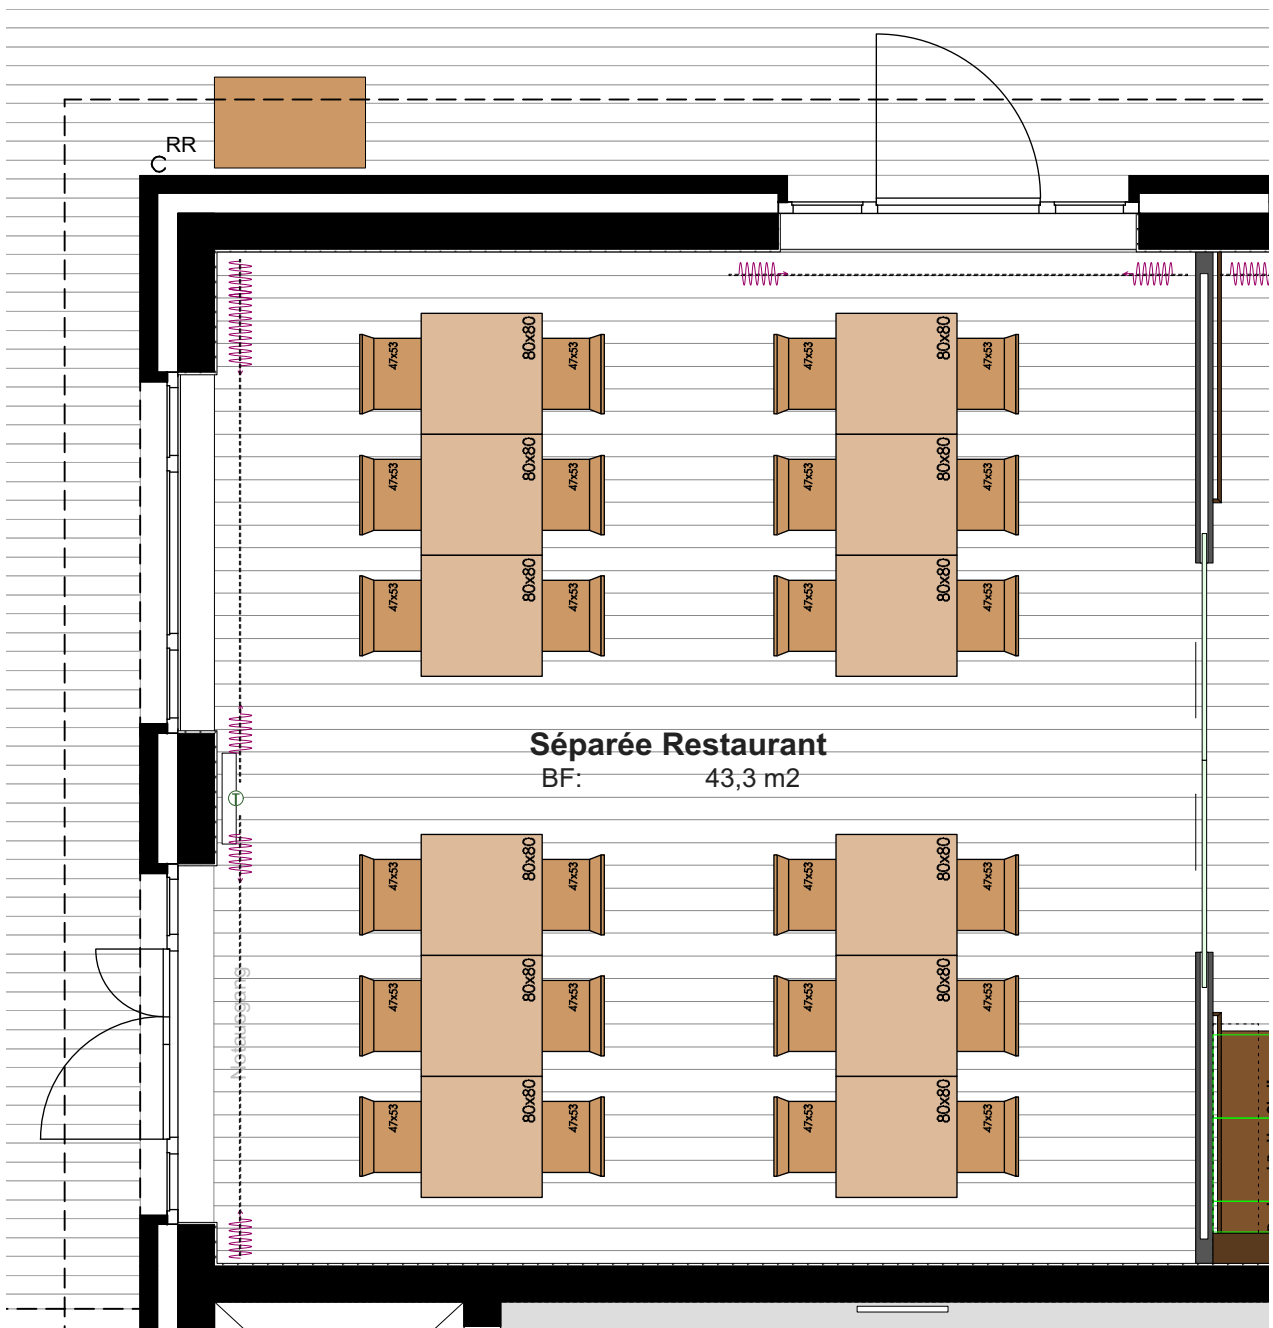

Strönholt

BISTRO · CAFE · RESTAURANT

Séparée

Möblierung mit 4er-Tischen
für
24 Personen

Strönholt

BISTRO · CAFE · RESTAURANT

Séparée

Möblierung als Block
für
18 Personen

Restaurant Ströholt
Séparée

Möblierung in U-Form
Variante 1
für
28 Personen

Strönholt

BISTRO · CAFE · RESTAURANT

Séparée

Möblierung parlamentarisch
für
21 Personen

Strönholt

BISTRO · CAFE · RESTAURANT

Séparée

Möblierung als Theaterbestuhlung
mit Mittelgang
für
40 Personen

Strönholt

BISTRO · CAFE · RESTAURANT

Séparée

Möblierung mit 6er-Tischen
für
24 Personen