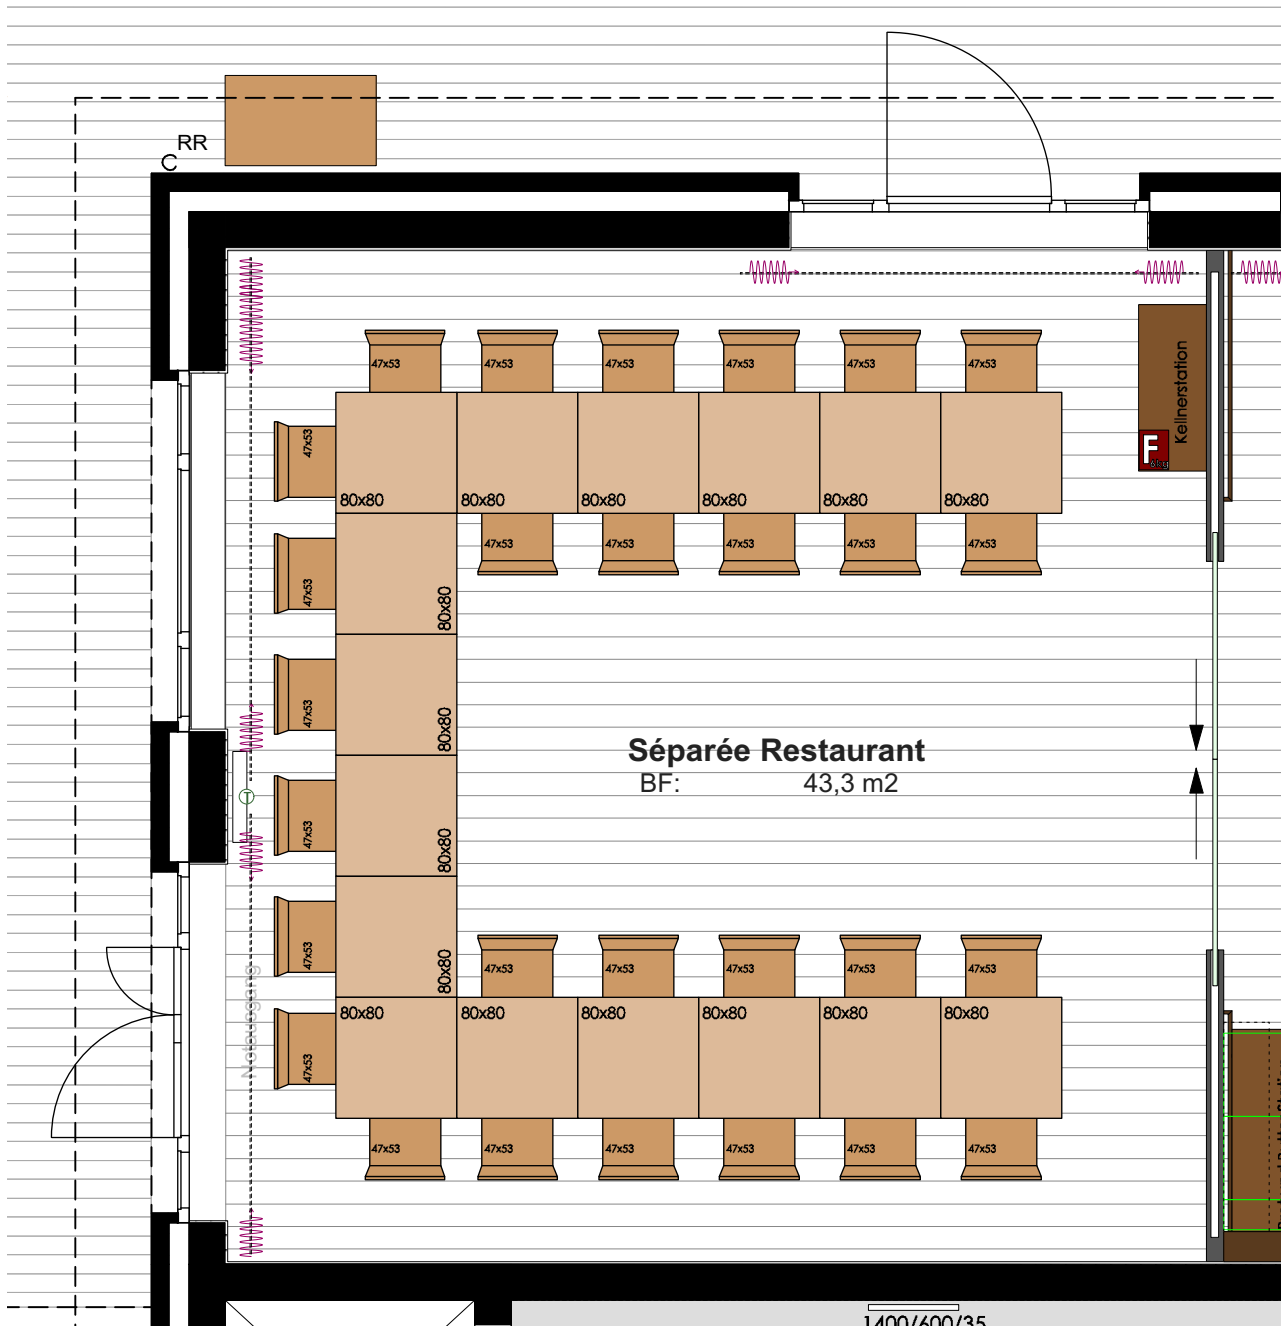

Strönholt

BISTRO · CAFE · RESTAURANT

Séparée

Möblierung mit 4er-Tischen
für
24 Personen

Strönholt

BISTRO · CAFE · RESTAURANT

Séparée

Möblierung als Block
für
18 Personen

Restaurant Ströholt
Séparée

Möblierung in U-Form
Variante 1
für
28 Personen

Strönholt

BISTRO · CAFE · RESTAURANT

Séparée

Möblierung parlamentarisch
für
21 Personen

Strönholt

BISTRO · CAFE · RESTAURANT

Séparée

Möblierung als Theaterbestuhlung
mit Mittelgang
für
40 Personen

Strönholt

BISTRO · CAFE · RESTAURANT

Séparée

Möblierung mit 6er-Tischen
für
24 Personen