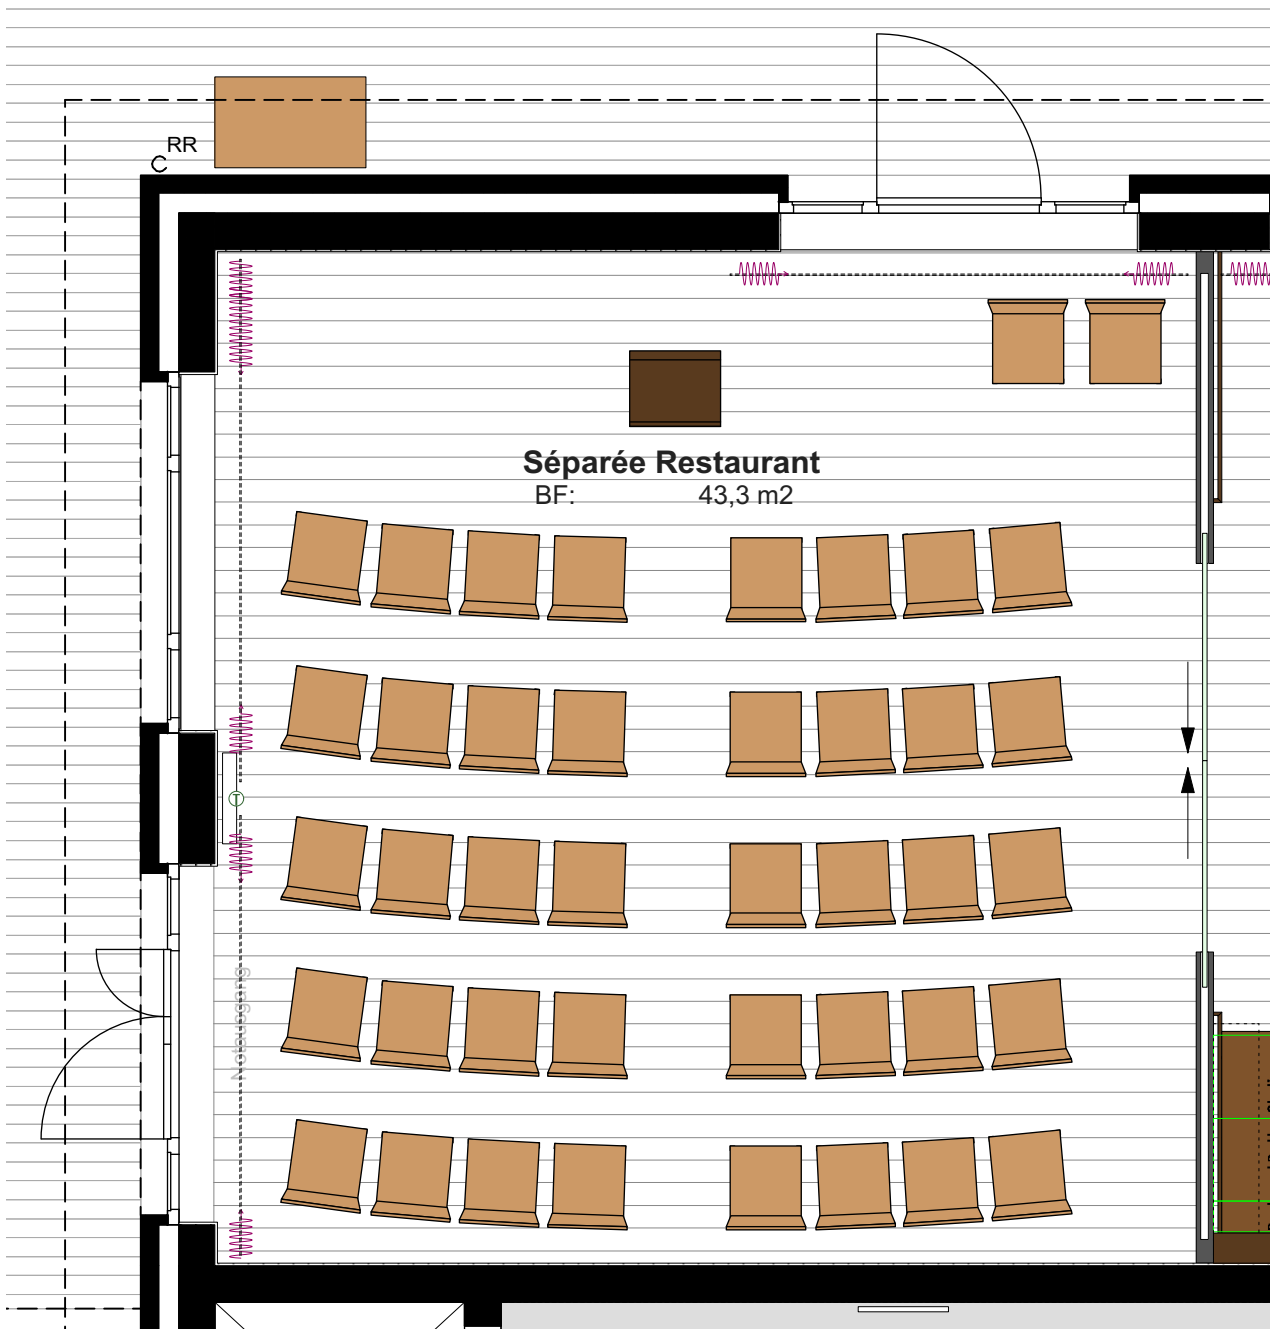

Strönholt

BISTRO · CAFE · RESTAURANT

Séparée

Möblierung mit 4er-Tischen
für
24 Personen

Strönholt

BISTRO · CAFE · RESTAURANT

Séparée

Möblierung als Block
für
18 Personen

Restaurant Ströholt
Séparée

Möblierung in U-Form
Variante 1
für
28 Personen

Strönholt

BISTRO · CAFE · RESTAURANT

Séparée

Möblierung parlamentarisch
für
21 Personen

Strönholt

BISTRO · CAFE · RESTAURANT

Séparée

Möblierung als Theaterbestuhlung
mit Mittelgang
für
40 Personen

Strönholt

BISTRO · CAFE · RESTAURANT

Séparée

Möblierung mit 6er-Tischen
für
24 Personen