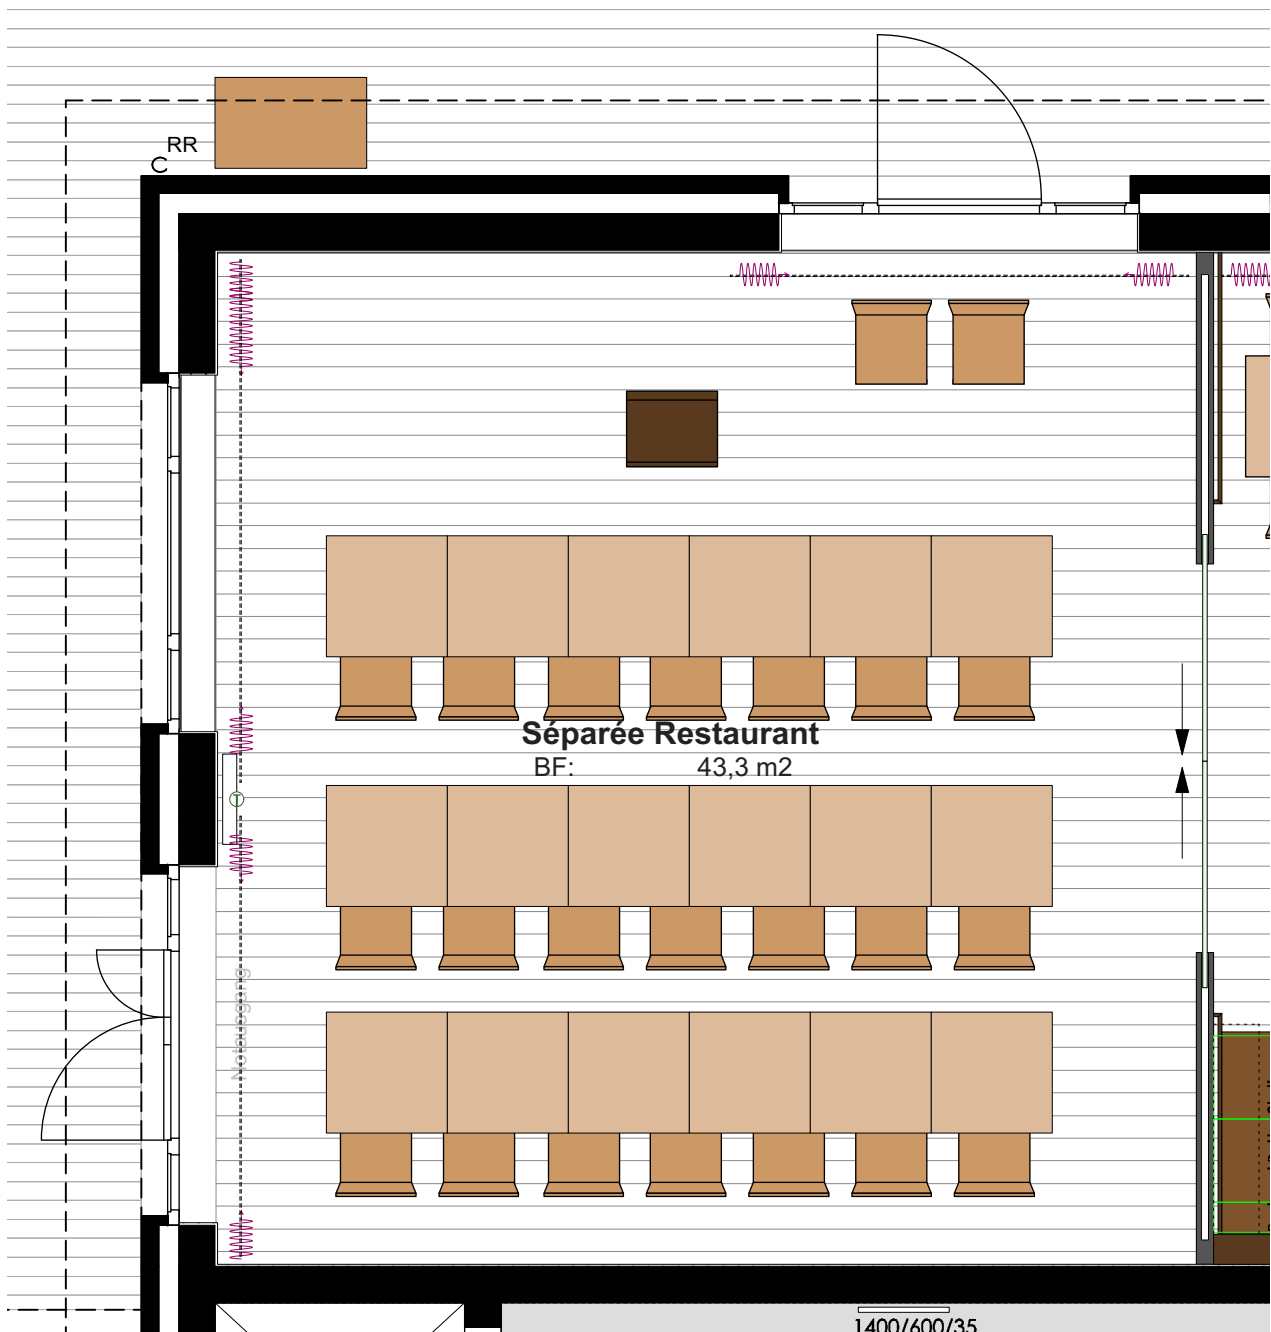

Strönholt

BISTRO · CAFE · RESTAURANT

Séparée

Möblierung mit 4er-Tischen
für
24 Personen

Strönholt

BISTRO · CAFE · RESTAURANT

Séparée

Möblierung als Block
für
18 Personen

Restaurant Ströholt
Séparée

Möblierung in U-Form
Variante 1
für
28 Personen

Strönholt

BISTRO · CAFE · RESTAURANT

Séparée

Möblierung parlamentarisch
für
21 Personen

Strönholt

BISTRO · CAFE · RESTAURANT

Séparée

Möblierung als Theaterbestuhlung
mit Mittelgang
für
40 Personen

Strönholt

BISTRO · CAFE · RESTAURANT

Séparée

Möblierung mit 6er-Tischen
für
24 Personen