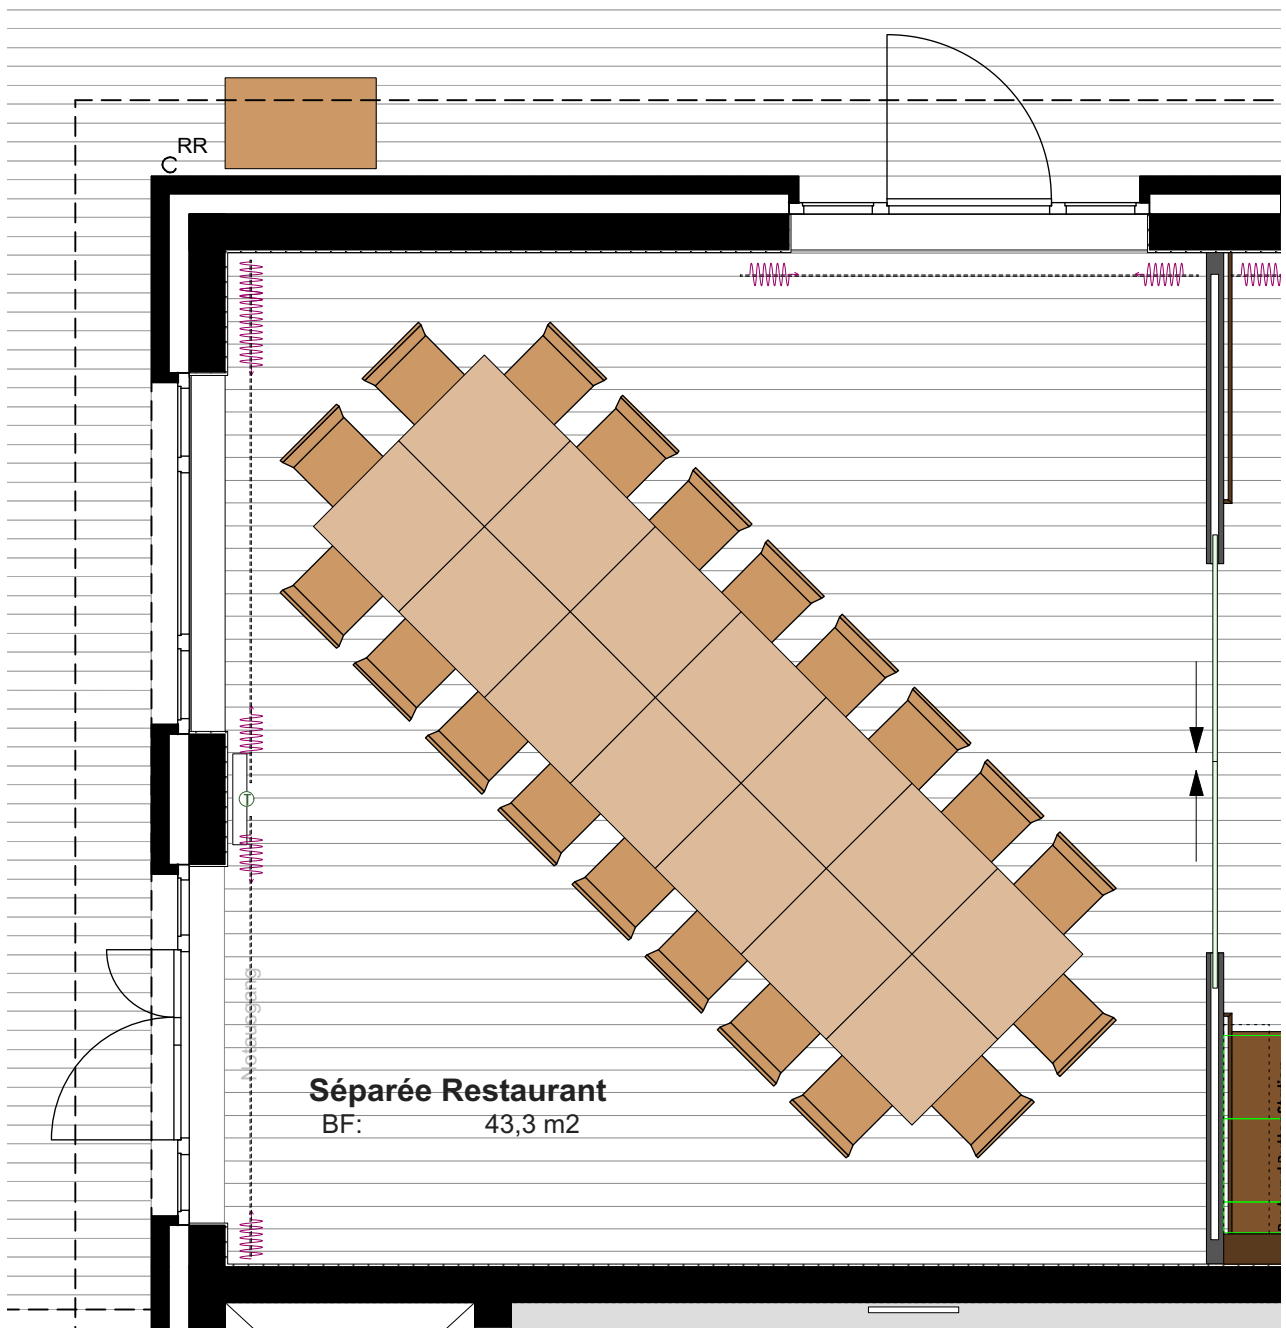

Strönholt

BISTRO · CAFE · RESTAURANT

Séparée

Möblierung mit 4er-Tischen
für
24 Personen

Strönholt

BISTRO · CAFE · RESTAURANT

Séparée

Möblierung als Block
für
18 Personen

Restaurant Ströholt
Séparée

Möblierung in U-Form
Variante 1
für
28 Personen

Strönholt

BISTRO · CAFE · RESTAURANT

Séparée

Möblierung parlamentarisch
für
21 Personen

Strönholt

BISTRO · CAFE · RESTAURANT

Séparée

Möblierung als Theaterbestuhlung
mit Mittelgang
für
40 Personen

Strönholt

BISTRO · CAFE · RESTAURANT

Séparée

Möblierung mit 6er-Tischen
für
24 Personen