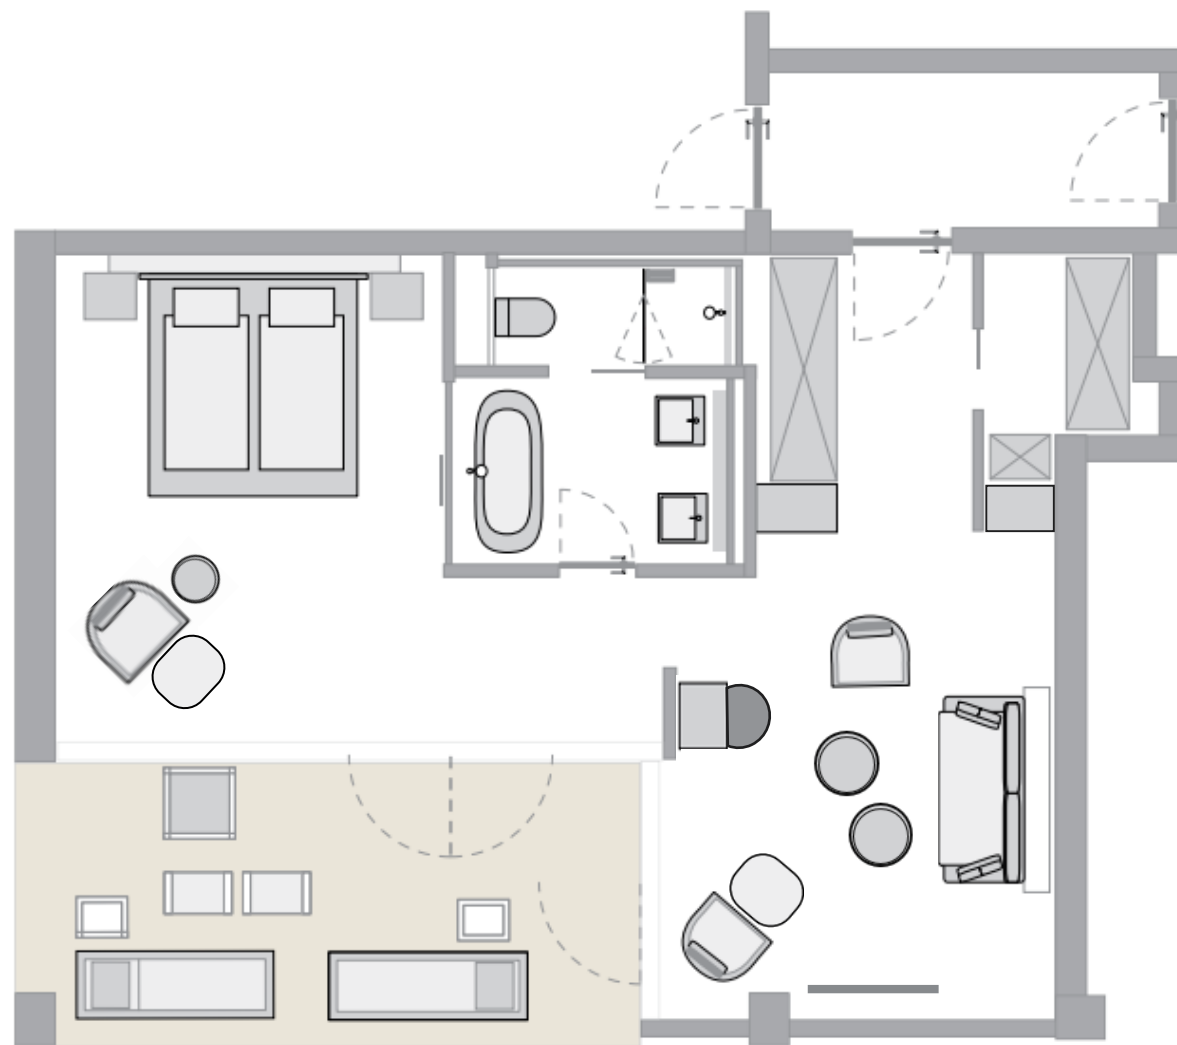

TYP Junior Suite 42 qm

Größe: 42,0 qm

Balkon: 14,1 qm

TYP Junior Suite 46qm

Größe: 46 qm

Balkon: 13,6 qm

TYP Junior Suite 46qm

Größe: 46 qm
Balkon: 14,7 qm

TYP Junior Suite 46qm

Größe: 46 qm
Balkon: 16,2 qm

TYP Junior Suite 55qm

Größe: 55 qm
Balkon: 13,3 qm

TYP Junior Suite 55qm

Größe: 55 qm
Balkon: 14,2 qm