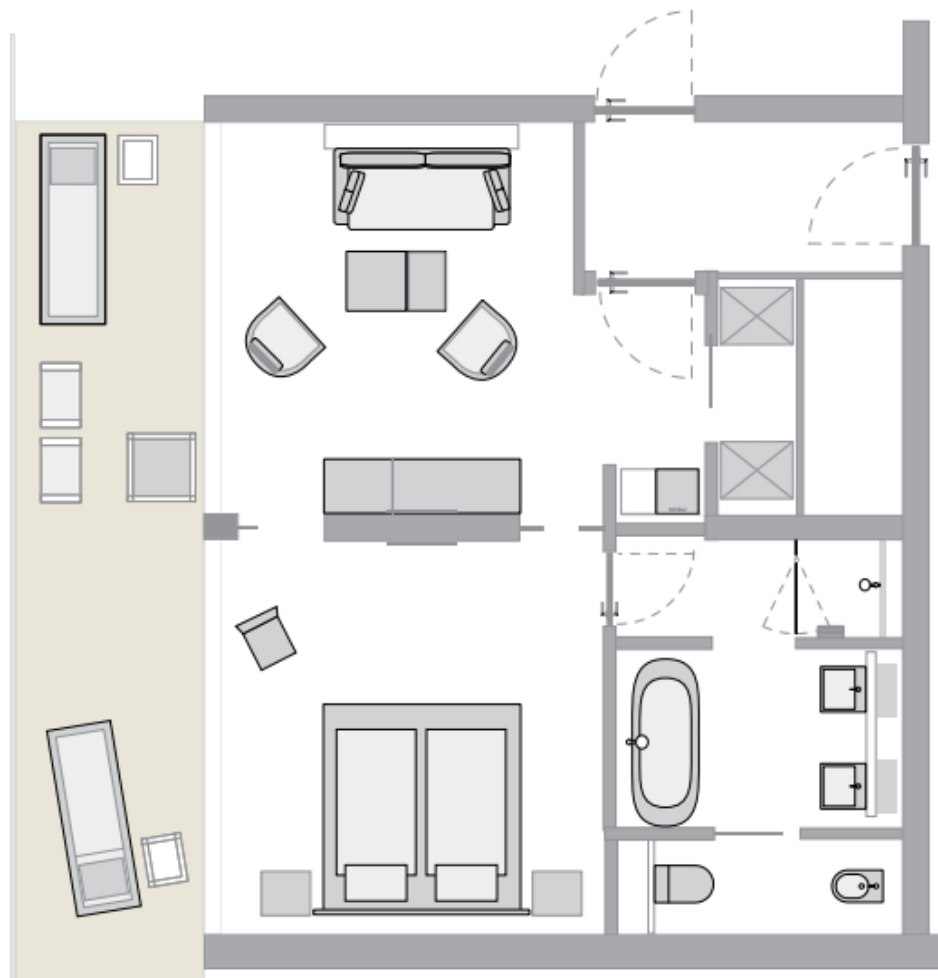

TYP Junior Suite 42 qm

Größe: 42,0 qm

Balkon: 14,1 qm

TYP Junior Suite 46qm

Größe: 46 qm

Balkon: 13,6 qm

TYP Junior Suite 46qm

Größe: 46 qm
Balkon: 14,7 qm

TYP Junior Suite 46qm

Größe: 46 qm
Balkon: 16,2 qm

TYP Junior Suite 55qm

Größe: 55 qm
Balkon: 13,3 qm

TYP Junior Suite 55qm

Größe: 55 qm
Balkon: 14,2 qm