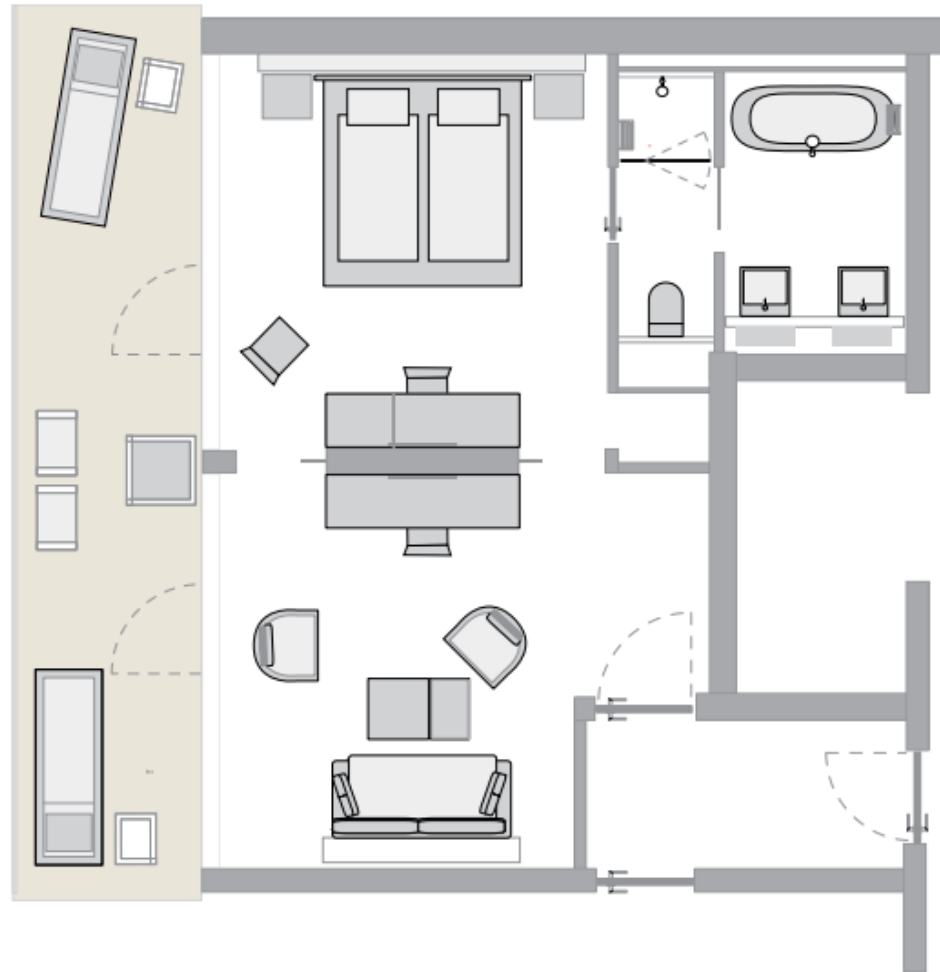

TYP Junior Suite 42 qm

Größe: 42,0 qm

Balkon: 14,1 qm

TYP Junior Suite 46qm

Größe: 46 qm

Balkon: 13,6 qm

TYP Junior Suite 46qm

Größe: 46 qm
Balkon: 14,7 qm

TYP Junior Suite 46qm

Größe: 46 qm
Balkon: 16,2 qm

TYP Junior Suite 55qm

Größe: 55 qm
Balkon: 13,3 qm

TYP Junior Suite 55qm

Größe: 55 qm
Balkon: 14,2 qm