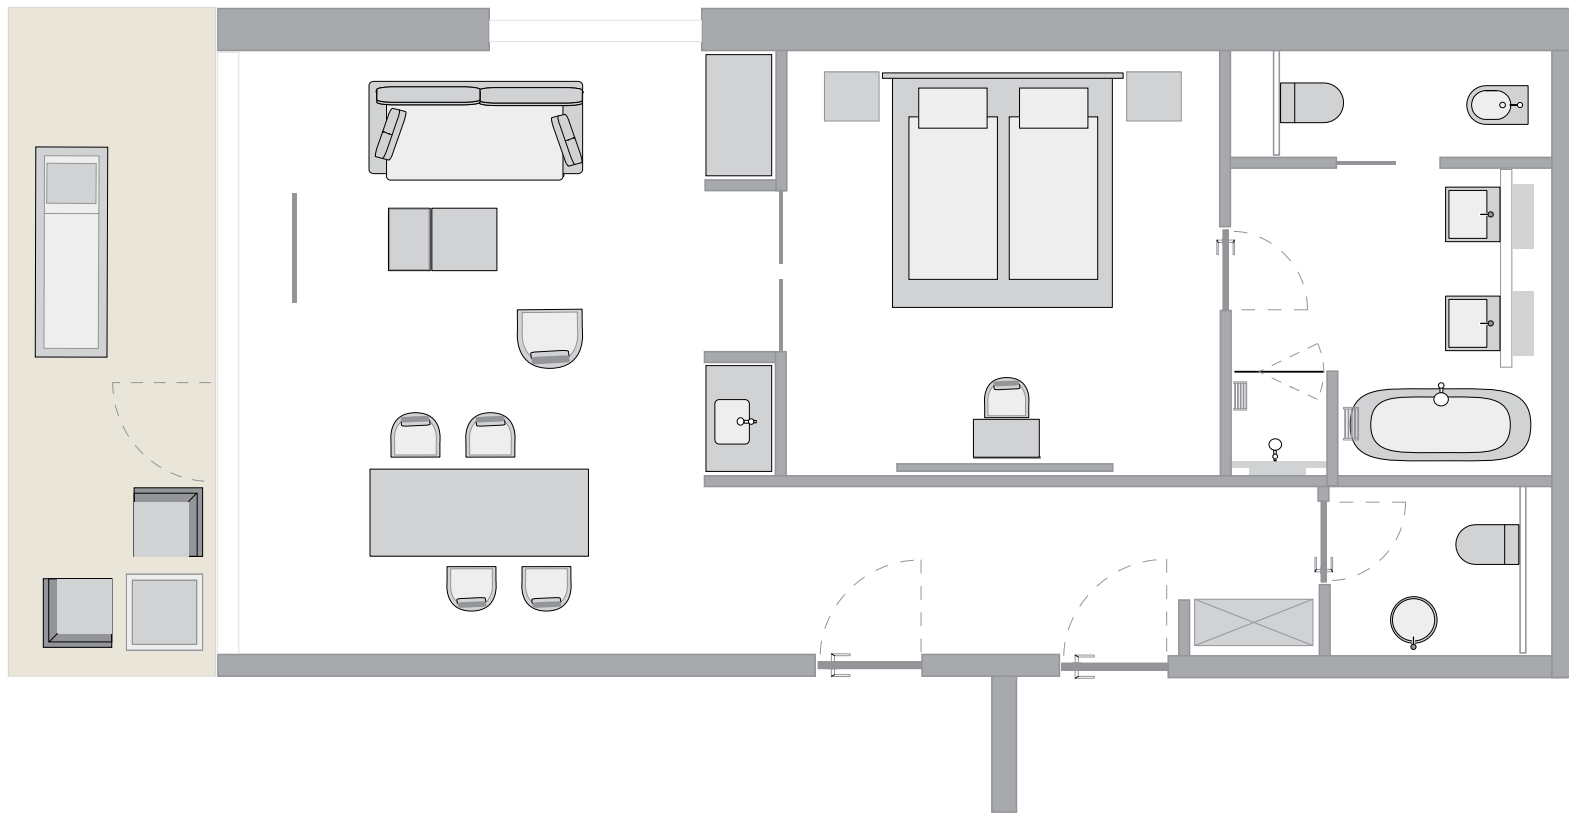

TYP Suite 61qm mit Balkon

Größe: 61qm
Balkon: 10,4 qm

TYP Suite 65qm

Balkon: 19,5 qm

Terrasse: 59,6 qm

TYP Suite 65qm

Balkon: 18,9 qm

Terrasse: 51,7 qm

TYP Suite 65qm

Balkon: 18,9 qm

Terrasse: 51,7 qm