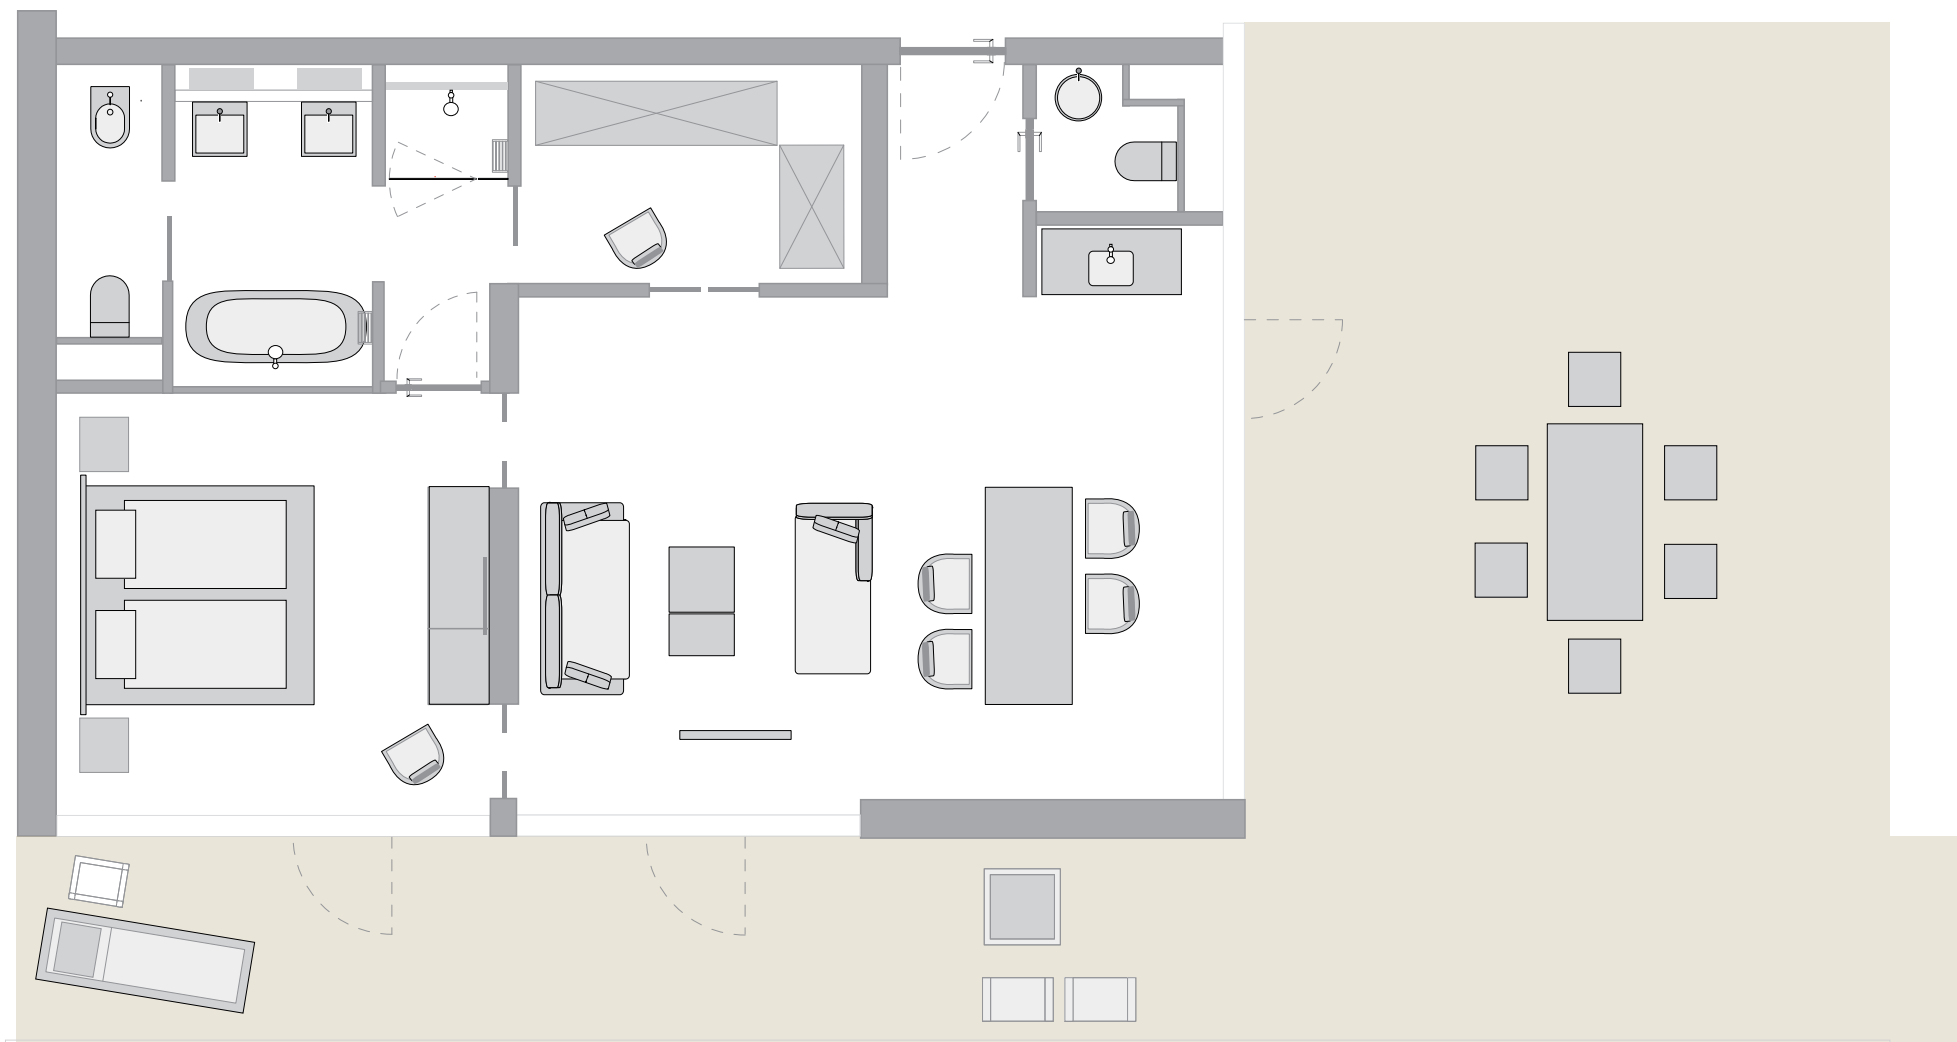

TYP Suite 61qm mit Balkon

Größe: 61qm
Balkon: 10,4 qm

TYP Suite 65qm

Balkon: 19,5 qm

Terrasse: 59,6 qm

TYP Suite 65qm

Balkon: 18,9 qm

Terrasse: 51,7 qm

TYP Suite 65qm

Balkon: 18,9 qm

Terrasse: 51,7 qm