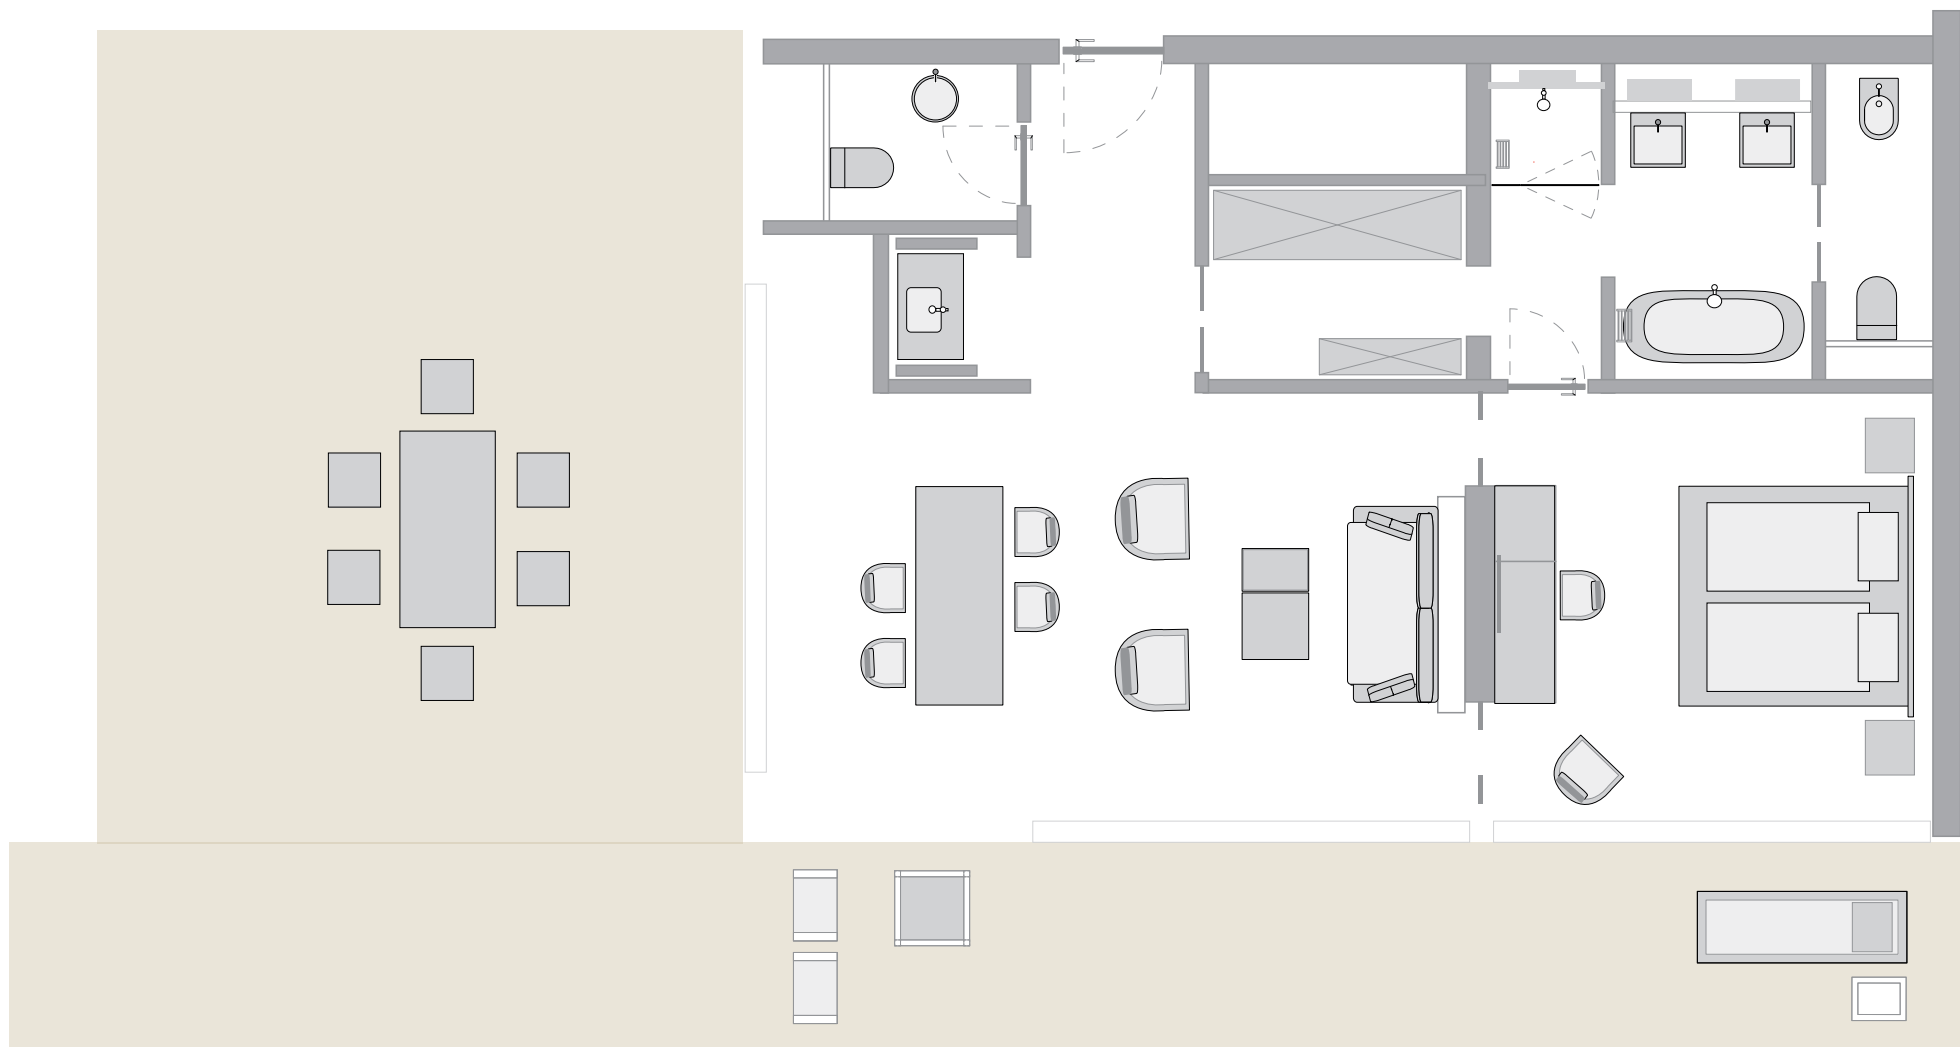

TYP Suite 61qm mit Balkon

Größe: 61qm
Balkon: 10,4 qm

TYP Suite 65qm

Balkon: 19,5 qm

Terrasse: 59,6 qm

TYP Suite 65qm

Balkon: 18,9 qm

Terrasse: 51,7 qm

TYP Suite 65qm

Balkon: 18,9 qm

Terrasse: 51,7 qm