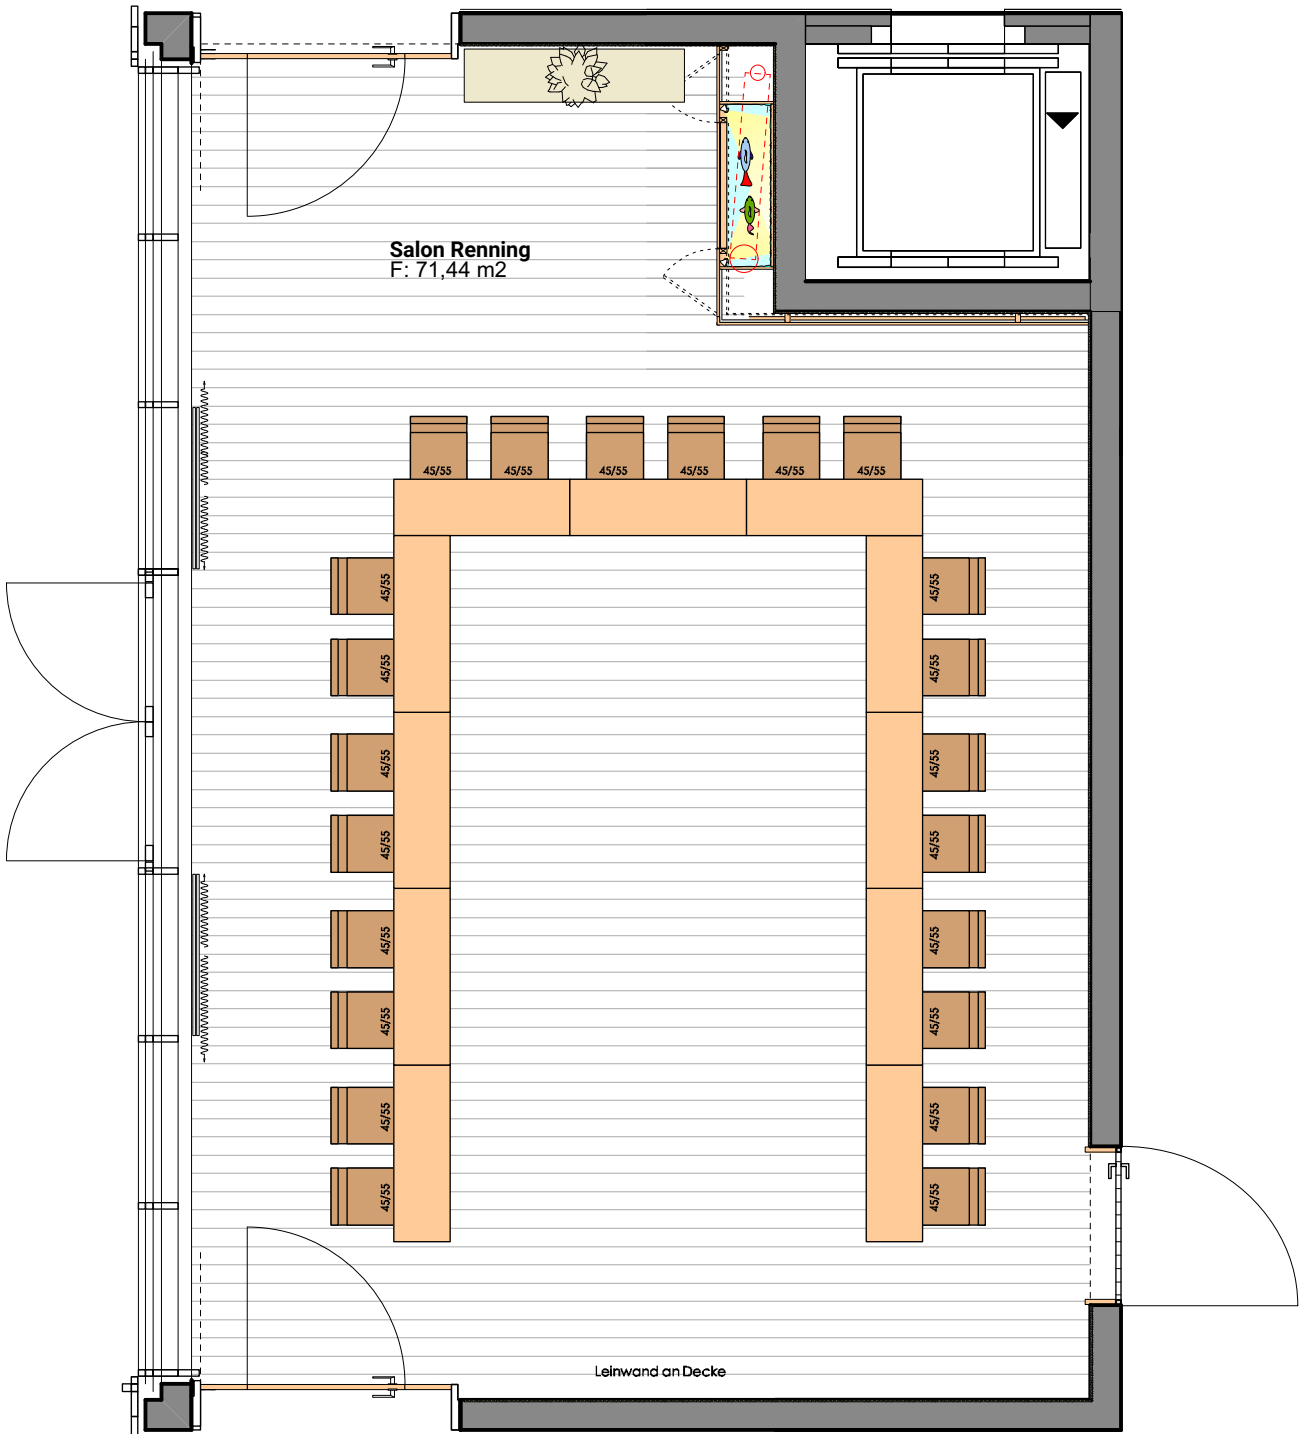

Salon Renning  
F: 71,44 m<sup>2</sup>

d=160cm

d=160cm

d=160cm

d=160cm

d=160cm

Leinwand an Decke

  
**BUDERSAND**  
Hotel - Golf & Spa - Sylt

Salon Renning

Bankettmöblierung  
mit 8er-Tischen  
für  
40 Personen

  
**BUDERSAND**  
 Hotel - Golf & Spa - Sylt

Salon Renning

Möblierung in U-Form  
 für  
 22 Personen

Salon Renning  
F: 71,44 m2

Leinwand an Decke

  
**BUDERSAND**  
Hotel - Golf & Spa - Sylt

Salon Renning

Möblierung in Block-Form  
für  
24 Personen

  
**BUDERSAND**  
Hotel - Golf & Spa - Sylt

Salon Renning

Möblierung in Tafel-Form  
für  
20 Personen