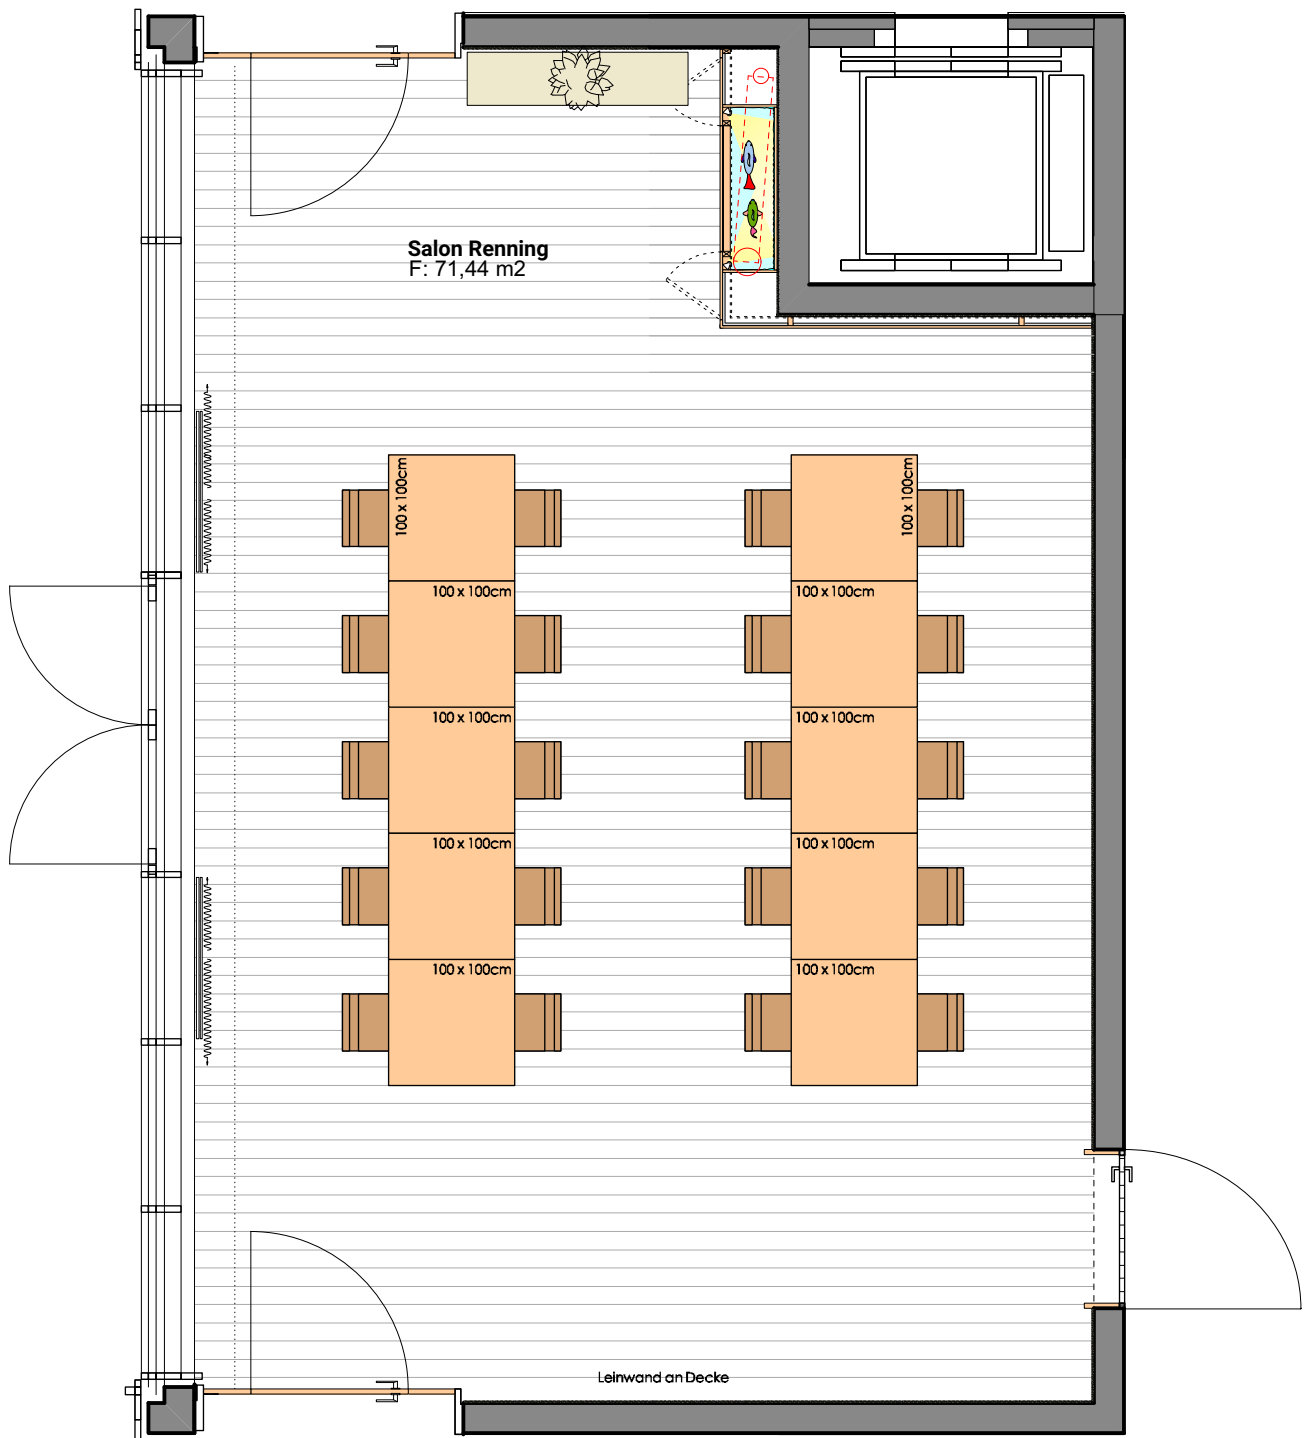

Salon Renning  
F: 71,44 m<sup>2</sup>

d=160cm

d=160cm

d=160cm

d=160cm

d=160cm

Leinwand an Decke

  
**BUDERSAND**  
Hotel - Golf & Spa - Sylt

Salon Renning

Bankettmöblierung  
mit 8er-Tischen  
für  
40 Personen

  
**BUDERSAND**  
 Hotel - Golf & Spa - Sylt

Salon Renning

Möblierung in U-Form  
 für  
 22 Personen

Salon Renning  
F: 71,44 m2

Leinwand an Decke

  
**BUDERSAND**  
Hotel - Golf & Spa - Sylt

Salon Renning

Möblierung in Block-Form  
für  
24 Personen

  
**BUDERSAND**  
Hotel - Golf & Spa - Sylt

Salon Renning

Möblierung in Tafel-Form  
für  
20 Personen