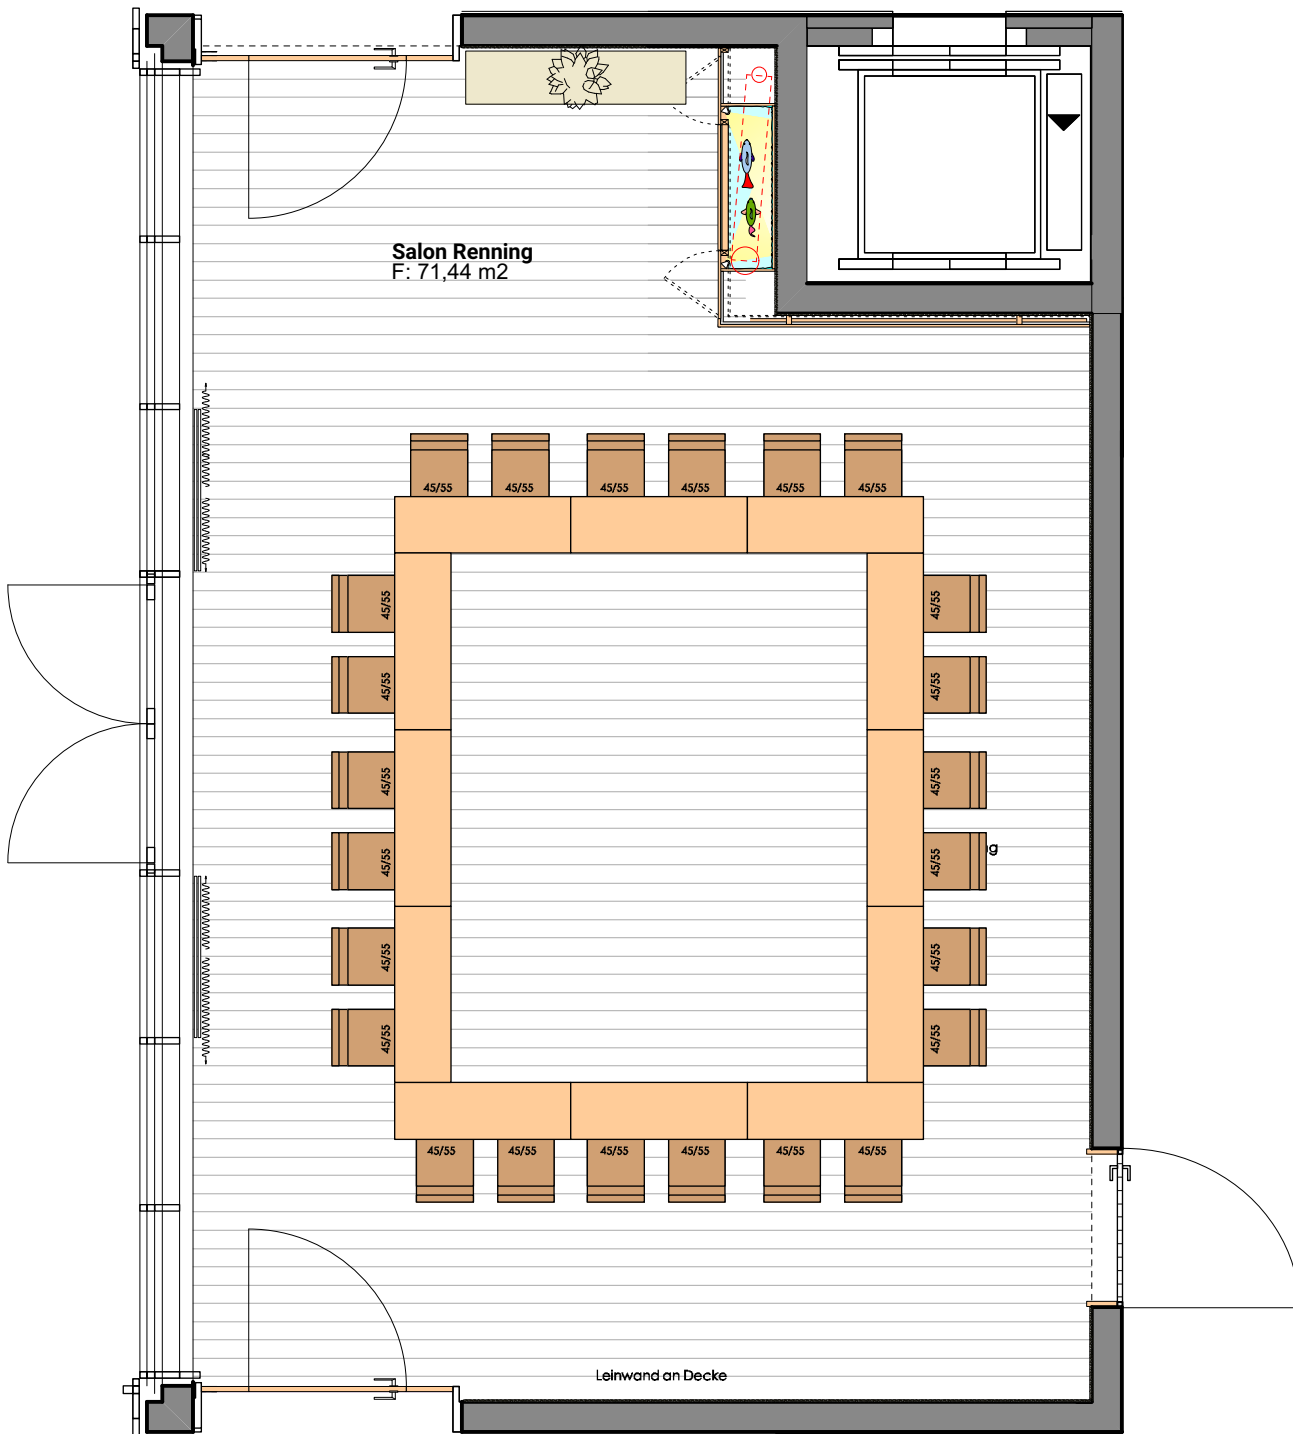

Salon Renning  
F: 71,44 m<sup>2</sup>

d=160cm

d=160cm

d=160cm

d=160cm

d=160cm

Leinwand an Decke

  
**BUDERSAND**  
Hotel - Golf & Spa - Sylt

Salon Renning

Bankettmöblierung  
mit 8er-Tischen  
für  
40 Personen

  
**BUDERSAND**  
 Hotel - Golf & Spa - Sylt

Salon Renning

Möblierung in U-Form  
 für  
 22 Personen

Salon Renning  
F: 71,44 m2

Leinwand an Decke

  
**BUDERSAND**  
Hotel - Golf & Spa - Sylt

Salon Renning

Möblierung in Block-Form  
für  
24 Personen

  
**BUDERSAND**  
Hotel - Golf & Spa - Sylt

Salon Renning

Möblierung in Tafel-Form  
für  
20 Personen